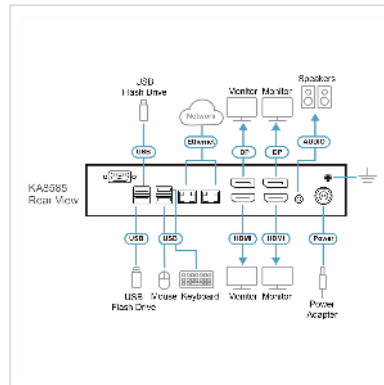

# ATEN KA8585 Quad HDMI DP KVM Konsolenstation over IP

<b>Artikelnummer</b>	14.01.7572
<b>Hersteller</b>	ATEN
<b>Hersteller-Art.-Nr.</b>	KA8585
<b>EAN (Einzelstück)</b>	4711581521964

**Diese vollständig digitale Steuerung wurde für unternehmenskritische Umgebungen entwickelt und bietet Echtzeit-Überwachung mehrerer Server, flexible Multi-view-Steuerung und sicheren Fernzugriff.**

Die 4K-Quad-Bildschirm-KVM-over-IP-Konsolenstation KA8585 ist eine leistungsstarke, vollständig digitale Standalone-Konsole mit Multi-view-Unterstützung, die einen PC oder Laptop ersetzt.

Sie liefert kristallklares 4K-Video vom volldigitalen KVM-über-IP-Switch der KG-/CN-Serie ohne Verschmierungen oder Farbverläufe und ermöglicht Benutzern den Fernzugriff, die Fernüberwachung und die Fernsteuerung aller Server, die an mehrere KVM-über-IP-OmniBus-Gateways der KG-Serie und KVM-über-IP-Switches der CN-Serie angeschlossen sind, während sie gleichzeitig erweiterte Multi-view-Funktionen bietet, die die gleichzeitige Überwachung mehrerer Live-Quellen auf vier Bildschirmen ermöglichen.

Außerdem unterstützt sie verschiedene Datenverschlüsselungsmethoden, um eine lückenlose Datensicherheit zu gewährleisten. Der KA8585 kann überall dort eingesetzt werden, wo sofortiger Zugriff und strenge Sicherheitsvorkehrungen erforderlich sind, und eignet sich daher ideal für Anwendungen wie Studios, Finanzwesen, Softwareentwicklung und -tests, Büros, Rechenzentren, Broadcast-Stationen, Kontrollräume und Netzwerkbetriebszentren (NOC).

- Eine leistungsstarke, vollständig digitale Standalone-Konsole, die einen PC oder Laptop ersetzt
- Liefert kristallklare 4K-Videos von vollständig digitalen KVM-über-IP-Switches der KG-/CN-

Serie ohne Verschmieren oder Ausbluten von Farben, sodass Benutzer remote auf alle mit KVM-über-IP-Switchen verbundenen Server zugreifen, diese überwachen und steuern können