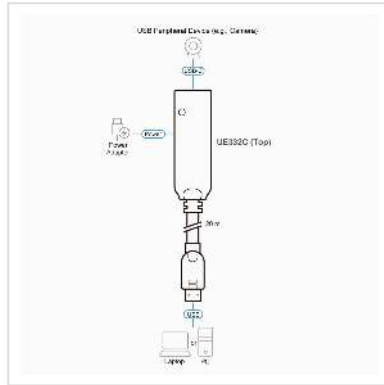

ATEN UE332C USB-A 3.2 Gen1 zu USB-C Extender Kabel 20m

Artikelnummer	14.01.7353
Hersteller	ATEN
Hersteller-Art.-Nr.	UE332C
EAN (Einzelstück)	4710469342103

20 m USB 3.2 Gen1-Verlängerungskabel

Das UE332C ist ein USB 3.2 Gen 1-Verlängerungskabel, das die Verbindung zwischen einem USB Typ-A-fähigen PC/Laptop und einem USB-C-Gerät um 20 m verlängert.

Die Bereitstellung wird durch den leichten, kleinen Formfaktor mit Plug-and-Play-Design und die Unterstützung mehrerer Plattformen, einschließlich Windows und macOS, flexibler. Die 2 Schraublöcher an der USB-C-Buchse erfüllen die steigenden Anforderungen an eine sichere Verbindung in industriellen Anwendungen.

Technische Daten

Hersteller	ATEN
Produktgruppe	Adapter, Terminatoren, Konverter
Produkttyp	USB 3.2 Verlängerungskabel
Farbe	schwarz
Länge	20 m
Lieferumfang	1 x UE332C, 20 m USB 3.2 Gen1-Verlängerungskabel 1 x Netzadapter 1 x Benutzeranleitung
Übertragungsqualität	USB 3.2 Gen 1 SuperSpeed 5 Gbit/s (USB 3.1 Gen 1, USB 3.0)
Anschlüsse Seite 1 (PC)	USB3.2 Gen1 Typ-A-Stecker
Anschlüsse Seite 2 (Peripherie)	USB-C Buchse
Seite 1 Typ des Anschlusses	USB 3 Typ A
Seite 1 Art des Anschlusses	Männlich (Stecker)
Seite 2 Typ des Anschlusses	USB Typ C (USB-C)
Seite 2 Art des Anschlusses	Weiblich (Buchse)
Aktiv / Passiv	aktiv
Farbe (Kabel)	schwarz
Höhe	1.2 cm
Breite	1.22 cm
Tiefe	6.5 cm
Gewicht	1.53 kg
Paketgewicht	1.835 kg