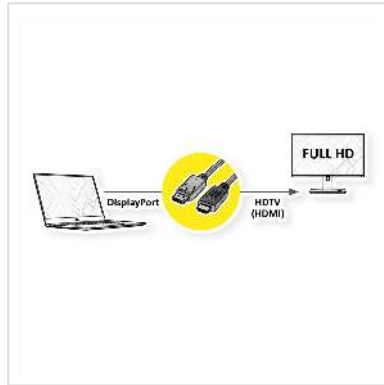

# ROLINE GREEN DisplayPort Kabel DP - HDTV, ST/ST, schwarz, 1 m

Artikelnummer	11.44.5780
Hersteller	ROLINE GREEN
Hersteller-Art.-Nr.	11.44.5780
EAN (Einzelstück)	7630049619821

2K

**DisplayPort nach HDTV Kabel aus halogenfreiem TPE-Material zum Übertragen von Inhalten von beispielsweise Ihrer Grafikkarte (DisplayPort) auf Ihren TV (HDTV) - mit einer Qualität von bis zu 1920x1080 @60Hz, inkl. Audio-Übertragung!**

- HDTV ist der Standard für die digitale Video-Übertragung im TV-/Multimedia-Bereich für z.B.: Anbindung eines TV-Gerätes mit HDMI-Schnittstelle an ein Abspielgerät mit Mini DisplayPort-Anschluss.
- Kabel mit einem DisplayPort- und einem HDTV-Stecker.
- Hinweis: Ein DisplayPort-HDTV-Kabel ist nur in einer Richtung verwendbar: der DisplayPort-Stecker ist nur auf der Datenquellenseite verwendbar (z.B. Grafikkarte).

**ROLINE GREEN Displayport Kabel mit HDTV Stecker zum Verbinden eines Laptops, PCs, Monitors oder einer Grafikkarte mit einem TV, Beamer oder Projektor - Bildschirmübertragungen in hochauflösender Qualität.**

**ROLINE GREEN Produkte sind nur mit einem Papieretikett gekennzeichnet und bestehen aus halogenfreiem TPE-Material, auf Plastiktüten und Kunststoffkabelbinder wird verzichtet.**

Technische Daten

Hersteller	ROLINE GREEN
Produktgruppe	Kabel
Produkttyp	DP-HDTV-Kabel
Farbe	schwarz
Länge	1 m
Lieferumfang	Kabel ohne Plastiktüte, nur mit Papieretikett gekennzeichnet
Übertragungsqualität	DisplayPort v1.1
Max. Auflösung	1920 x 1080 / 1920 x 1200 @60Hz (2K, Full HD)
Stecker Seite 1	DisplayPort Stecker
Stecker Seite 2	HDTV Stecker
Seite 1 Typ des Anschlusses	DisplayPort
Seite 1 Art des Anschlusses	Männlich (Stecker)
Seite 2 Typ des Anschlusses	HDTV
Seite 2 Art des Anschlusses	Männlich (Stecker)
Anwendungsbereich	extern
Kabelschirmung	geschirmt
Material Aussenmantel Kabel	TPE
Kabel LSOH	halogenfrei
Gewicht	46.9 g
Verpackungshöhe	20 mm
Verpackungsbreite	50 mm
Verpackungstiefe	50 mm
Paketgewicht	0.047 kg