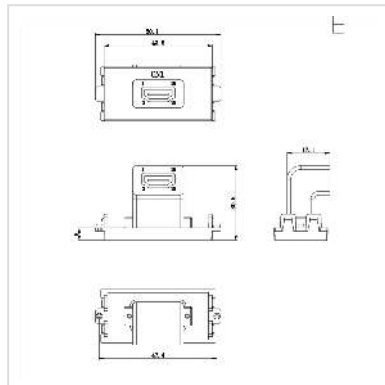

VALUE A/V-Anschluss-System, HDMI-Modul (1x HDMI Buchse)

Artikelnummer	25.99.8203
Hersteller	VALUE
Hersteller-Art.-Nr.	25.99.8203
EAN (Einzelstück)	7611990118564

Multimedia-Anschluss-System: Machen Sie Schluss mit unansehnlichen, herumliegenden oder -hängenden Kabeln!

- Modul zum Einklipsen in den Montagerahmen
- Blende mit HDMI-Buchse; rückseitig HDMI-Buchse, 90° abgewinkelt
- Abmessungen der Blende: ca. 44 x 22 mm

Bemerkung: Je nach Steckergröße und Zuführungsrichtung des HDMI-Kabels kann kein weiteres Modul in der gleichen Dose verwendet werden.

Technische Daten

Hersteller	VALUE
Produktgruppe	Adapter, Terminatoren, Konverter
Produkttyp	MultiMedia Anschluss-Systeme
Farbe	grau
Höhe	44 mm
Breite	22 mm
Gewicht	15 g

Verpackungshöhe	30 mm
Verpackungsbreite	30 mm
Verpackungstiefe	50 mm
Paketgewicht	0.02 kg