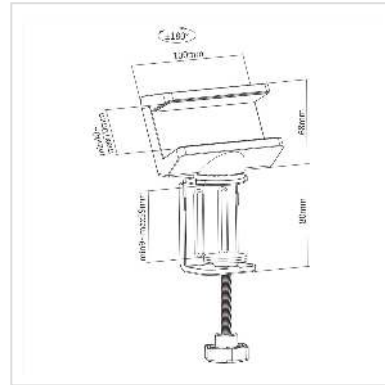

VALUE Tischklemme für Steckdosenleiste, drehbar 360°, weiß

Artikelnummer	19.99.3231
Hersteller	VALUE
Hersteller-Art.-Nr.	19.99.3231
EAN (Einzelstück)	7630049625082

Steckdosenleistenhalterung zum Anklemmen an Arbeits- und Schreibtische

- Klemmen an Platten bis 59 mm Dicke
- Mögliche Breite der gehaltenen Steckdosenleiste oder anderer Geräte: 40 - 70mm
- Maximale Befestigungstiefe 36mm
- Silikonpads verhindern ein Verkratzen und versehentliches Herunterfallen des montierten Gerätes (z.B. sicherer Halt der Steckdosenleiste....)
- Kabelmanagement

Technische Daten

Hersteller	VALUE
Produktgruppe	Büromöbel
Produkttyp	Kabelmanagement
Farbe	weiß
Höhe	61 mm
Breite	100 mm
Tiefe	172 mm
Gewicht	303 g
Verpackungshöhe	60 mm
Verpackungsbreite	100 mm

Verpackungstiefe	180 mm
------------------	--------