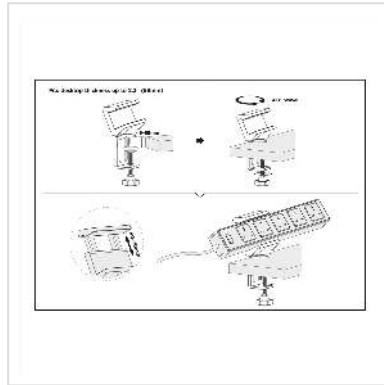

VALUE Tischklemme für Steckdosenleiste, drehbar 360°, weiß

Artikelnummer	19.99.3231
Hersteller	VALUE
Hersteller-Art.-Nr.	19.99.3231
EAN (Einzelstück)	7630049625082

Steckdosenleistenhalterung zum Anklemmen an Arbeits- und Schreibtische

- Klemmen an Platten bis 59 mm Dicke
- Mögliche Breite der gehaltenen Steckdosenleiste oder anderer Geräte: 40 - 70mm
- Maximale Befestigungstiefe 36mm
- Silikonpads verhindern ein Verkratzen und versehentliches Herunterfallen des montierten Gerätes (z.B. sicherer Halt der Steckdosenleiste....)
- Kabelmanagement

Technische Daten

Hersteller	VALUE
Produktgruppe	Büromöbel
Produkttyp	Kabelmanagement
Farbe	weiß
Höhe	61 mm
Breite	100 mm
Tiefe	172 mm
Gewicht	303 g
Verpackungshöhe	60 mm
Verpackungsbreite	100 mm

Verpackungstiefe	180 mm
------------------	--------