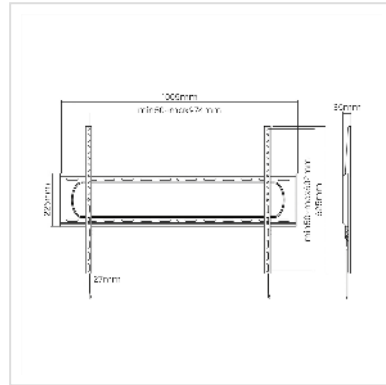

VALUE TV-Wandhalterung, fest, 60-120 Zoll, bis 120 kg

Artikelnummer	17.99.1226
Hersteller	VALUE
Hersteller-Art.-Nr.	17.99.1226
EAN (Einzelstück)	7630049628380

Stabile TV Wandhalterung mit gerade mal 35 mm Wandabstand

- Für Bildschirme von 60" bis 120" (max. VESA 900x600)
- Tragkraft von bis zu 120 kg
- Feste Aufhängung
- Sehr geringer Wandabstand von 35 mm
- Sicherung gegen unbeabsichtigtes Lösen der Montagehaken
- Integrierte Wasserwaage

Technische Daten

Hersteller	VALUE
Produktgruppe	LCD-Monitorarme
Produkttyp	TV-Wandhalterung
Farbe	schwarz
Tragkraft	120 kg
Anzahl Drehpunkte	0
Befestigung	Wandhalterung
Verstellmöglichkeit	Einstellbarer Federspanner
Neigbar	ja