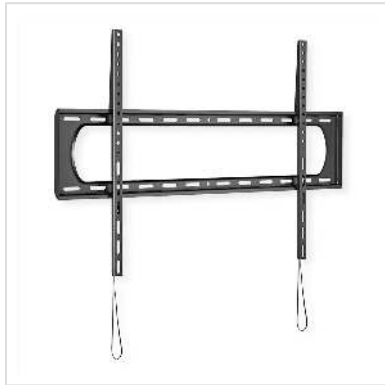

VALUE TV-Wandhalterung, fest, 60-120 Zoll, bis 120 kg

Artikelnummer	17.99.1226
Hersteller	VALUE
Hersteller-Art.-Nr.	17.99.1226
EAN (Einzelstück)	7630049628380

Stabile TV Wandhalterung mit gerade mal 35 mm Wandabstand

- Für Bildschirme von 60" bis 120" (max. VESA 900x600)
- Tragkraft von bis zu 120 kg
- Feste Aufhängung
- Sehr geringer Wandabstand von 35 mm
- Sicherung gegen unbeabsichtigtes Lösen der Montagehaken
- Integrierte Wasserwaage

Technische Daten

Hersteller	VALUE
Produktgruppe	LCD-Monitorarme
Produkttyp	TV-Wandhalterung
Farbe	schwarz
Tragkraft	120 kg
Anzahl Drehpunkte	0
Befestigung	Wandhalterung
Verstellmöglichkeit	Einstellbarer Federspanner
Neigbar	ja

Drehbar	nein
Wandabstand	35 mm
Anzahl Monitore	1
Max. Bildschirmdiagonale (cm)	304.8 cm
Max. Bildschirmdiagonale (Zoll)	120 Zoll
Min. Bildschirmdiagonale (cm)	152 cm
Min. Bildschirmdiagonale (Zoll)	60 Zoll
VESA 75 x 75 mm	ja
VESA 100 x 100 mm	ja
VESA 200 x 100 mm	ja
VESA 200 x 200 mm	ja
VESA 300 x 200 mm	ja
VESA 300 x 300 mm	ja
VESA 400 x 200 mm	ja
VESA 400 x 300 mm	ja
VESA 400 x 400 mm	ja
VESA 600 x 200 mm	ja
VESA 600 x 400 mm	ja
VESA 800 x 400 mm	ja
VESA 800 x 500 mm	ja
VESA 800 x 600 mm	ja
VESA 900 x 600 mm	ja
Materialgruppe	Metall
Höhe	625 mm