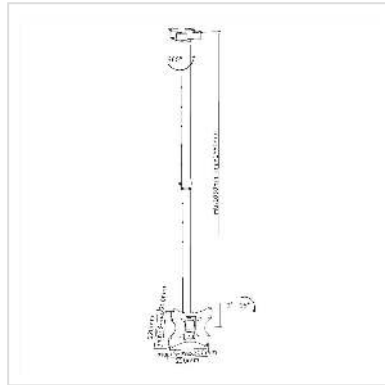

# VALUE LCD-/TV-Deckenhalterung, 1 Gelenk, max 42 Zoll, bis 50 kg

Artikelnummer	17.99.1217
Hersteller	VALUE
Hersteller-Art.-Nr.	17.99.1217
EAN (Einzelstück)	7611990116119

## Zur Deckenmontage eines TFT- oder TV-Bildschirmes bis max. 106 cm Diagonale (42")

- Tragfähigkeit: bis 50 kg
- Das Gelenk kann 360° gedreht werden
- Neigung max.: 15°
- VESA 75 x 75, 100 x 100, 100 x 200 oder 200 x 200 mm
- Gesamt-Armlänge: 105 - 156 cm

### Technische Daten

Hersteller	VALUE
Produktgruppe	LCD-Monitorarme
Produkttyp	Monitorarm, Deckenmontage
Farbe	schwarz
Lieferumfang	Trägerarm
Tragkraft	50 kg
Anzahl Drehpunkte	1
Befestigung	Deckenbefestigung
Armlänge maximal	1560 mm

Verstellmöglichkeit	Einstellbarer Federspanner
Neigbar	ja
Höhenverstellbar	ja
Drehbar	ja
Anzahl Monitore	1
Max. Bildschirmdiagonale (cm)	106 cm
Max. Bildschirmdiagonale (Zoll)	42 Zoll
VESA 75 x 75 mm	ja
VESA 100 x 100 mm	ja
VESA 200 x 100 mm	ja
VESA 200 x 200 mm	ja
Materialgruppe	Metall
Gewicht	4675.4 g
Verpackungshöhe	90 mm
Verpackungsbreite	860 mm
Verpackungstiefe	230 mm
Paketgewicht	4 kg