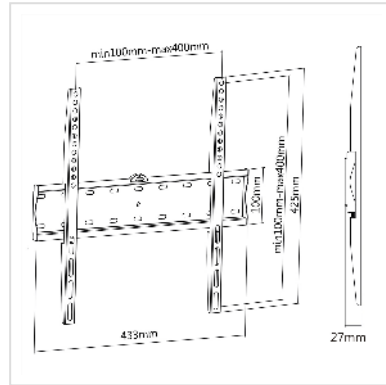

VALUE TV-Wandhalterung, 27mm Wandabstand, schwarz

| | |
|----------------------------|---------------|
| Artikelnummer | 17.99.1213 |
| Hersteller | VALUE |
| Hersteller-Art.-Nr. | 17.99.1213 |
| EAN (Einzelstück) | 7630049616226 |

Stabile und feste TV Wandhalterung mit gerade mal 27mm Wandabstand - die Tragkraft beträgt bis zu 40kg und die Halterung unterstützt maximal VESA 400x400.

- Für Bildschirme von 32" bis 55" (max. VESA 400x400)
- Tragkraft von bis zu 40kg
- Feste Aufhängung
- Sehr geringer Wandabstand von 27mm
- Sicherung gegen unbeabsichtigtes Lösen der Montagehaken
- Integrierte Wasserwaage

Technische Daten

| | |
|-------------------|------------------|
| Hersteller | VALUE |
| Produktgruppe | LCD-Monitorarme |
| Produkttyp | TV-Wandhalterung |
| Farbe | schwarz |
| Tragkraft | 40 kg |
| Anzahl Drehpunkte | 0 |
| Befestigung | Wandhalterung |
| Neigbar | nein |
| Drehbar | nein |

| | |
|---------------------------------|----------|
| Wandabstand | 2.7 cm |
| Anzahl Monitore | 1 |
| Max. Bildschirmdiagonale (Zoll) | 55 Zoll |
| Min. Bildschirmdiagonale (Zoll) | 32 Zoll |
| VESA 200 x 200 mm | ja |
| VESA 300 x 300 mm | ja |
| VESA 400 x 200 mm | ja |
| VESA 400 x 300 mm | ja |
| VESA 400 x 400 mm | ja |
| Materialgruppe | Metall |
| Gewicht | 1147.6 g |
| Verpackungshöhe | 60 mm |
| Verpackungsbreite | 80 mm |
| Verpackungstiefe | 470 mm |
| Paketgewicht | 1.2 kg |