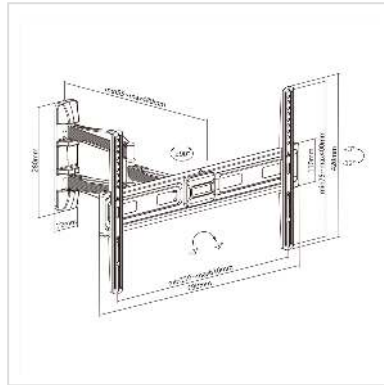

VALUE TV-Wandhalterung, flexibel, elegant, 32-70 Zoll, bis 35 kg

Artikelnummer	17.99.1209
Hersteller	VALUE
Hersteller-Art.-Nr.	17.99.1209
EAN (Einzelstück)	7630049625068

Flexibel einstellbare, elegante Wandbefestigung für TV-Monitore mit Diagonalen von 37" bis 70"

- Für Bildschirme mit Diagonalen: 94 cm bis 177,8 cm (32" bis 70")
- Belastbarkeit bis 35 kg
- Wandabstand je nach Einstellung: 55 mm bis 480 mm
- Monitor kann bis zu 90° nach rechts oder links gedreht werden
- Einstellbarer Neigungswinkel bis zu 12° nach unten
- Erlaubt, den Monitor um bis zu 3° aus der Waagrechten zu drehen
- Bildschirme mit unterschiedlichen Befestigungspunkten können montiert werden

Technische Daten:

- Material: Stahl
- Produktgewicht: 4 kg
- Empfohlene Bildschirmgröße: Diagonale 37" (94 cm) bis 70" (177,8 cm)
- Maximales Bildschirmgewicht: 35 kg

Technische Daten

Hersteller	VALUE
Produktgruppe	LCD-Monitorarme
Produkttyp	TV-Wandhalterung

Farbe	schwarz
Tragkraft	35 kg
Befestigung	Wandhalterung
Verstellmöglichkeit	Einstellbarer Federspanner
Neigbar	ja
Drehbar	ja
Anzahl Monitore	1
Max. Bildschirmdiagonale (cm)	177.8 cm
Max. Bildschirmdiagonale (Zoll)	70 Zoll
Min. Bildschirmdiagonale (cm)	94 cm
Min. Bildschirmdiagonale (Zoll)	37 Zoll
VESA 200 x 200 mm	ja
VESA 300 x 200 mm	ja
VESA 300 x 300 mm	ja
VESA 400 x 200 mm	ja
VESA 400 x 300 mm	ja
VESA 400 x 400 mm	ja
VESA 600 x 400 mm	ja
Materialgruppe	Stahl
Gewicht	3272.7 g
Verpackungshöhe	80 mm
Verpackungsbreite	320 mm
Verpackungstiefe	750 mm
Paketgewicht	4 kg