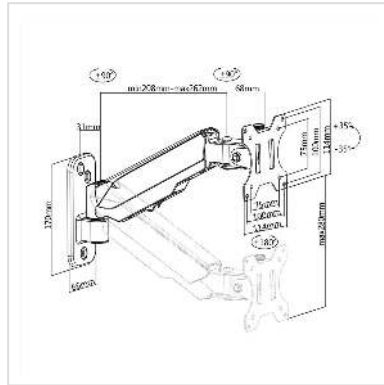

# VALUE LCD-Arm, Wandmontage, 4 Gelenke, bis 8 kg, schwarz

Artikelnummer	17.99.1190
Hersteller	VALUE
Hersteller-Art.-Nr.	17.99.1190
EAN (Einzelstück)	7630049612990

## Wandmontierbarer Monitorarm, zur einfachen und zuverlässigen Einstellung eines bis zu 8 kg schweren Monitors mit VESA 75 / 100!

Dieser einzelne, höhenverstellbare Monitorarm macht Ihren Arbeitsplatz effizienter: Sie gewinnen mehr Platz und können die Monitorhöhe Ihren persönlichen Wünschen entsprechend anpassen - einwandfrei und einfach.

- Entwickelt für einen Monitor
- Abnehmbare, um 360° drehbare VESA-Platte ermöglicht eine einfache Installation und Handhabung
- Der Aluminiumarm ist leicht verstellbar und lässt sich in jede Position schwenken
- Das Display kann in jeden gewünschten Winkel geneigt werden
- Das System mit Gasdruckfeder passt die Höhe des Monitors einfach an.
- Tragfähigkeit: bis zu 8kg
- Erfüllt VESA 75 (75x75mm) oder VESA 100 (100x100mm)
- Armlänge: bis zu 262mm

### Technische Daten

Hersteller	VALUE
Produktgruppe	LCD-Monitorarme
Produkttyp	Monitorarm, Wandmontage
Farbe	schwarz

Länge	262 mm
Tragkraft	8 kg
Anzahl Drehpunkte	4
Befestigung	Wandmontage
Armlänge maximal	262mm
Verstellmöglichkeit	Einstellbarer Federspanner
Höhenverstellbar	ja
Drehbar	ja
Anzahl Monitore	1
VESA 75 x 75 mm	ja
VESA 100 x 100 mm	ja
Materialgruppe	Metall
Gewicht	1591.4 g
Verpackungshöhe	60 mm
Verpackungsbreite	170 mm
Verpackungstiefe	410 mm
Paketgewicht	1.6 kg