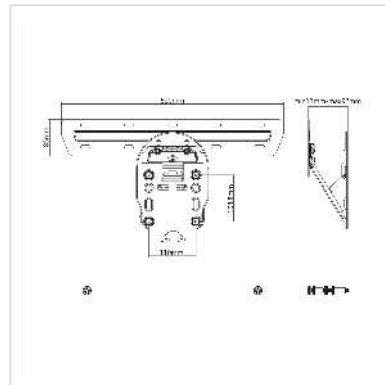

# VALUE TV-Monitorwandhalterung für SAMSUNG Q-Serie, Q7, Q8, Q9, bis 50 kg

Artikelnummer	17.99.1166
Hersteller	VALUE
Hersteller-Art.-Nr.	17.99.1166
EAN (Einzelstück)	7630049610057

## TV Wandhalterung für Bildschirme der Samsung® Q-Serie™ (Q7™ / Q8™ / Q9™) bei geringstem Platzbedarf

- Für Bildschirme der Samsung Q-Serie™ (Q7, Q8, Q9) mit bis zu 65"
- Belastbarkeit bis 50 kg
- Feste Aufhängung
- Sehr geringer Wandabstand : 17 - 92 mm
- Sicherung gegen unbeabsichtigtes Lösen der Montagehaken
- Neigbarkeit: +3° ~ -3°
- Halterung aus solidem, schwarzen Stahl

### Technische Daten

Hersteller	VALUE
Produktgruppe	LCD-Monitorarme
Produkttyp	TV-Wandhalterung
Farbe	schwarz
Tragkraft	50 kg
Anzahl Drehpunkte	0
Befestigung	Wandhalterung
Neigbar	ja

Drehbar	nein
Wandabstand	1.7 cm
Anzahl Monitore	1
Max. Bildschirmdiagonale (Zoll)	65 Zoll
Materialgruppe	Metall
Technische Besonderheiten	Geeignet nur für Samsung Q Serie (Q7 / Q8 / Q9)
Gewicht	2005.3 g
Verpackungshöhe	70 mm
Verpackungsbreite	210 mm
Verpackungstiefe	570 mm
Paketgewicht	2.5 kg