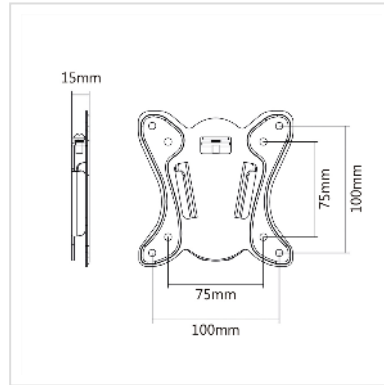

VALUE LCD-Befestigung, Wandmontage, bis 20 kg

Artikelnummer	17.99.1141
Hersteller	VALUE
Hersteller-Art.-Nr.	17.99.1141
EAN (Einzelstück)	7611990150106

Platzsparende und solide Montage von LCD-Monitoren an festen Wänden

- Zur Befestigung von Bildschirmen mit VESA 75 (75x75mm) oder VESA 100 (100x100mm)
- Außenabmessungen 120mm x 120mm
- Das Produkt besteht aus zwei Teilen, ein Teil wird an der Wand befestigt, das andere am Monitor auf VESA verschraubt; der Monitor wird dann damit von oben in die Halterung eingehängt
- Tragkraft: Max. 20 kg

Technische Daten

Hersteller	VALUE
Produktgruppe	LCD-Monitorarme
Produkttyp	Monitorarm, Wandmontage
Farbe	schwarz
Tragkraft	20 kg
Anzahl Drehpunkte	0
Befestigung	Wandmontage
Armlänge maximal	20 mm
Verstellmöglichkeit	Einstellbarer Federspanner
Anzahl Monitore	1

VESA 75 x 75 mm	ja
VESA 100 x 100 mm	ja
Materialgruppe	Metall
Höhe	120 mm
Breite	120 mm
Gewicht	251.8 g
Verpackungshöhe	20 mm
Verpackungsbreite	130 mm
Verpackungstiefe	130 mm
Paketgewicht	0.3 kg