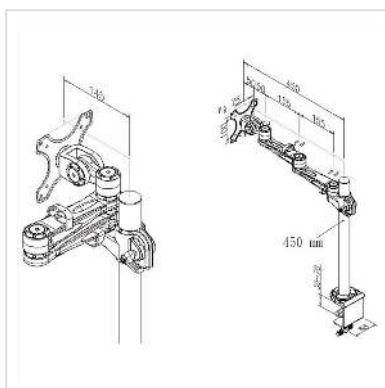

# VALUE LCD-Arm Trägerstange, 4 Gelenke, Tischmontage, bis 10 kg

Artikelnummer	17.99.1132
Hersteller	VALUE
Hersteller-Art.-Nr.	17.99.1132
EAN (Einzelstück)	7611990185702

**Der LCD-Monitorarm Trägerstange zur Tischklemmmontage kann flexibel auf den besten Blickwinkel für den Betrachter eingestellt werden.**

- Zum Klemmen an der Tischkante bis zu einer Plattenstärke von 8cm
- Der Monitorarm ist an der Trägerstange höhenverstellbar
- Zur Befestigung von Bildschirmen mit VESA 75 (75x75mm) bzw. VESA 100 (100x100mm)
- Tragkraft: bis 10kg

## Technische Daten

Hersteller	VALUE
Produktgruppe	LCD-Monitorarme
Produkttyp	Monitorarm, Tischmontage
Farbe	grau
Tragkraft	10 kg
Anzahl Drehpunkte	5
Befestigung	Tischklemmmontage
Armlänge maximal	450 mm
Verstellmöglichkeit	Einstellbarer Federspanner
Neigbar	ja

Höhenverstellbar	ja
Drehbar	ja
Anzahl Monitore	1
VESA 75 x 75 mm	ja
VESA 100 x 100 mm	ja
Materialgruppe	Metall
Technische Besonderheiten	Höhenverstellbar
Gewicht	2954 g
Verpackungshöhe	140 mm
Verpackungsbreite	150 mm
Verpackungstiefe	600 mm
Paketgewicht	3.571 kg