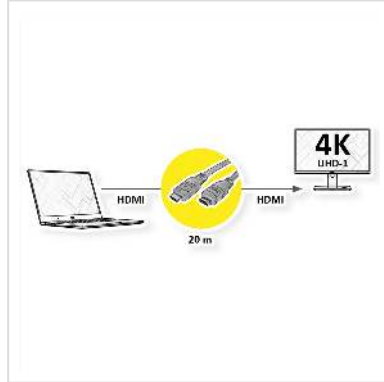

VALUE 4K UHD HDMI Kabel mit Repeater, 20 m

Artikelnummer	14.99.3453
Hersteller	VALUE
Hersteller-Art.-Nr.	14.99.3453
EAN (Einzelstück)	7611990153916

Mit diesem Kabel erreichen Sie Auflösungen mit bis zu 4K UHD (3840x2160) @60Hz auf bis zu 20m Distanz zwischen Datenquelle und -empfänger! Es ist 3D-fähig und inkl. Audio-Übertragung.

- Gesamtlänge des PC-Monitor-Abstands: 20 Meter
- Hardware-Lösung, keine Software notwendig
- In den Steckern ist ein Signal-Repeater eingebaut
- Keine externe Spannungsversorgung
- Geringe Steckerabmessungen, daher kabelkanaltauglich

Technische Daten

Hersteller	VALUE
Produktgruppe	Kabel
Produkttyp	HDMI Ultra HD mit Ethernet Kabel
Farbe	schwarz
Länge	20 m
Übertragungsqualität	HDMI Ultra High Speed (HDMI 2.0)
Max. Auflösung	3840 x 2160 @60Hz (4K, UHD-1)

Seite 1 Typ des Anschlusses	HDMI Typ A
Seite 1 Art des Anschlusses	Männlich (Stecker)
Seite 2 Typ des Anschlusses	HDMI Typ A
Seite 2 Art des Anschlusses	Männlich (Stecker)
Anwendungsbereich	extern
Kabelschirmung	geschirmt
Technische Besonderheiten	ROLINE HDMI mit Ethernet Kabel, 4K2K-tauglich, Signal-Repeater in den Steckern, kabelkanaltauglich
Gewicht	1526.1 g
Verpackungshöhe	80 mm
Verpackungsbreite	300 mm
Verpackungstiefe	300 mm
Paketgewicht	1.6 kg