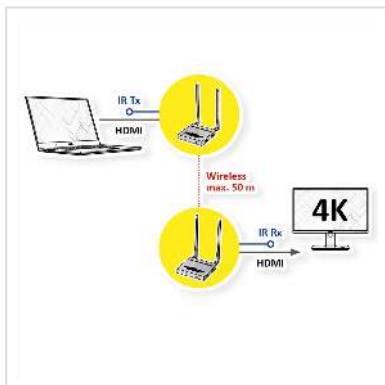

VALUE Wireless HDMI 4K A/V System, 50 m

Artikelnummer	14.99.3416
Hersteller	VALUE
Hersteller-Art.-Nr.	14.99.3416
EAN (Einzelstück)	7630049631984

2160p

4K

Das VALUE Wireless HDMI Audio/Video System überträgt ein HDMI Signal kabellos von einer Videoquelle, wie z. B. von einem DVD-Player, PC/Laptop oder von einer Konsole an ein TV-Gerät, einen Beamer/Projektor oder Monitor - und das in einer Auflösung von bis zu 3840x2160 @60Hz und mit bis zu 50 m Reichweite!

Der Anschluss der Geräte erfolgt über HDMI. Die Antennen ermöglichen eine kabellose Übertragung des HDMI-Signals zwischen Sender und Empfänger über eine Entfernung von bis zu 50 Metern. Für die sichere Übertragung wird das HDMI Signal verschlüsselt.

- Überträgt ein HDMI Signal kabellos
- Antennen für Audio-/Videoübertragung bis 50m Entfernung zwischen Quell- und Anzeigegerät
- Geeignet für die Montage unter einer Tischplatte oder an der Wand, für höchste Flexibilität
- Stabiles Metallgehäuse in Schwarz
- Auflösung: Unterstützt 3840x2160 @60Hz
- 3D Unterstützung
- HDCP kompatibel

Technische Daten

Hersteller	VALUE
Produktgruppe	Video-Verlängerung

Produkttyp	HDMI-Verlängerung
Farbe	schwarz
Länge	50 m
Lieferumfang	Sender, Empfänger, 2 Netzteile, Bedienungsanleitung
Schnittstelle	HDMI
Max. Distanz	50 m
Eingänge Video	HDMI
Ausgang Video	HDMI
Max. Auflösung	3840 x 2160 @60Hz (4K, UHD-1)
Netzteil	Steckernetzteil
Leistung Netzteil	5V DC, 2A
Betriebstemperatur min.	-20 °C
Betriebstemperatur max.	60 °C
Höhe	20.6 mm
Breite	125 mm
Tiefe	115 mm
Gewicht	800 g