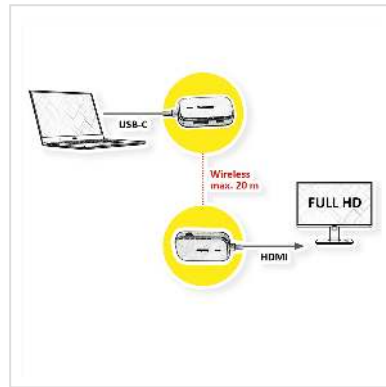

Das VALUE Wireless HDMI Audio/Video System überträgt ein HDMI Signal kabellos von einer Videoquelle mit Typ-C-Ausgang (muss DP Alternate Mode unterstützen), wie z. B. von einem Smartphone/Tablet an ein TV-Gerät, einen Beamer/Projektor oder Monitor - und das in einer Full HD Auflösung von 1920x1080 @60Hz bei bis zu 20 m Reichweite (offenes Gelände)!

Der Anschluss des Senders erfolgt über USB Typ C, der des Empfängers über HDMI. Sender und Empfänger des Systems ermöglichen eine kabellose Übertragung des Video-Signals über eine Entfernung von bis zu 20 Metern (offenes Gelände). Für die sichere Übertragung wird das Video-Signal verschlüsselt.

- Überträgt ein Video-Signal kabellos
- Kompakte Geräte in Weiß zum direkten Anschluss an den USB-C-Port der Videoquellen und den HDMI-Port des Anzeigegeräts
- Auflösung: Unterstützt Full HD (1920x1080 @60Hz)
- Geringer Strombedarf
- Automatischer Kanalwechsel - bei Überlastung oder Störung des Übertragungskanals

Technische Daten

| | |
|----------------|--|
| Hersteller | VALUE |
| Produktgruppe | Splitter und Selektoren |
| Produkttyp | HDMI-Verlängerung |
| Farbe | weiß |
| Länge | 20 m |
| Lieferumfang | Sender, Empfänger, 2x USB Stromversorgungskabel, Bedienungsanleitung |
| Schnittstelle | HDMI |
| Max. Distanz | 20 m |
| Eingänge Video | USB Typ C |
| Ausgang Video | HDMI |
| Max. Auflösung | 1920 x 1080 @60Hz (2K, Full HD) |
| Höhe | 10 mm |
| Breite | 75 mm |
| Tiefe | 42 mm |
| Gewicht | 90 g |