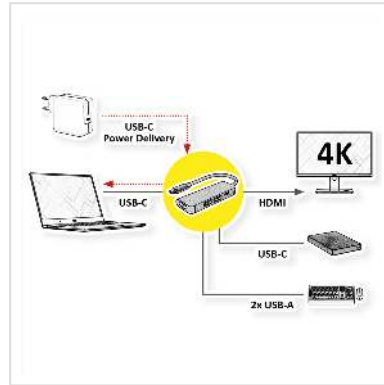

# VALUE USB Typ C Dockingstation, HDMI 4K60, 3x USB3.2 Gen1 (1x C + 2x A), 1x PD

|                     |               |
|---------------------|---------------|
| Artikelnummer       | 12.99.1137    |
| Hersteller          | VALUE         |
| Hersteller-Art.-Nr. | 12.99.1137    |
| EAN (Einzelstück)   | 7630049628410 |

- USB 3.2 Gen 2 Typ C Dockingstation für z.B. MacBook, Ultrabook, Notebook/Laptop oder PC
- Spiegeln oder erweitern Sie Ihr Display auf einen HDMI-fähigen Fernseher oder Monitor und schließen Sie zugleich Eingabe- oder Peripheriegeräte über USB an
- Maximale Auflösung: 3840x2160 @60Hz
- Tragbares, kompaktes Design
- USB Typ C PD: Power Delivery Funktion zum Laden von Geräten über die zusätzliche Typ-C-Steckverbindung
- Anschlüsse: USB Typ C Stecker; HDMI Buchse / 1x USB 3.2Gen1 TypC, 2x USB3.2Gen1 A und 1x Typ C Buchse (PD)
- Kabellänge: ca. 10 cm