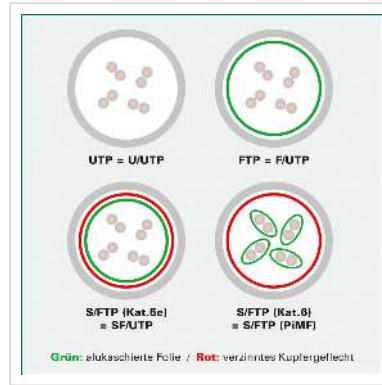

ROLINE Patchkabel Kat.5e (Class D) UTP, mit Aufrollautomatik, schwarz, 2 m

Artikelnummer	21.15.0591
Hersteller	ROLINE
Hersteller-Art.-Nr.	21.15.0591
EAN (Einzelstück)	7611990180004

Flachkabel mit ungeschirmten RJ-45 Steckern für Notebook-Anwender

- Schnelle Netzwerk-Verbindung für Notebook-Anwender
- Ideal für unterwegs
- Flachkabel mit ungeschirmten RJ-45 Steckern, inkl. Knickschutz
- Kabel in Gehäuse mit Aufrollautomatik
- Länge maximal 2m
- Farbe: schwarz

Technische Daten

Hersteller	ROLINE
Produktgruppe	Twisted Pair Kabel
Produkttyp	UTP Patchkabel
Farbe	schwarz
Länge	2 m
Schirmungstyp	UTP
Impedanz	100 Ohm

Anzahl Adern	8
Aderntyp	Litze
Gekreuzt	nein
Flachbandkabel	ja
Farbe (Tülle)	schwarz
Kabel LSOH	nein
Seite 1 Typ des Anschlusses	RJ-45
Seite 1 Art des Anschlusses	Männlich (Stecker)
Seite 2 Typ des Anschlusses	RJ-45
Seite 2 Art des Anschlusses	Männlich (Stecker)
Steckertyp RJ45	Standard
Technische Besonderheiten	Flachkabel
Gewicht	57.5 g
Verpackungshöhe	20 mm
Verpackungsbreite	140 mm
Verpackungstiefe	190 mm
Paketgewicht	0.094 kg