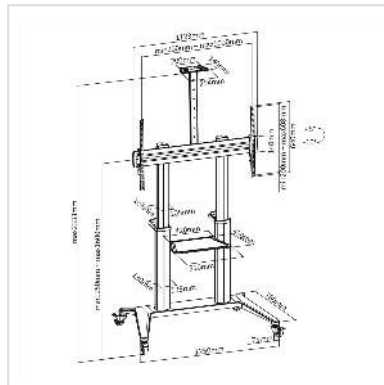

# ROLINE LCD-/TV-Rollständer, 70-120 Zoll, bis 140 kg, schwarz

Artikelnummer	17.03.1263
Hersteller	ROLINE
Hersteller-Art.-Nr.	17.03.1263
EAN (Einzelstück)	7630049623552

**Der LCD-/TV-Rollständer ist ideal für einfache mobile Nutzung eines großen Monitors (PC oder TV), besonders zum Einsatz in Präsentationsräumen oder Klassenzimmern!**

- Höhenverstellbare TV-Halterung
- Optionale Webcam Halterung im Lieferumfang enthalten
- Frei neigbares Design zwischen +5° und -10° für den perfekten Sichtwinkel
- Schnellmontageregal sorgt für eine einfache Nachinstallation
- Kabelmanagement hält alles organisiert
- Stabile Unterlage mit Schwerlastrollen
- Unterstützt max. VESA: 1000 x 600
- Vorgeschlagene Bildschirmgröße: 177,8 - 304,8 cm (70"-120")
- Maximale Tragfähigkeit: 140kg

## Technische Daten

Hersteller	ROLINE
Produktgruppe	LCD-Monitorarme
Produkttyp	Rollständer
Farbe	schwarz
Tragkraft	140 kg
Anzahl Drehpunkte	2

Anzahl Monitore	1
Max. Bildschirmdiagonale (cm)	304.8 cm
Max. Bildschirmdiagonale (Zoll)	120 Zoll
Min. Bildschirmdiagonale (cm)	177.8 cm
Min. Bildschirmdiagonale (Zoll)	70 Zoll
VESA 200 x 200 mm	ja
VESA 300 x 300 mm	ja
VESA 400 x 300 mm	ja
VESA 400 x 400 mm	ja
VESA 600 x 400 mm	ja
VESA 800 x 400 mm	ja
VESA 800 x 600 mm	ja
Materialgruppe	Metall
Technische Besonderheiten	Höhe 1200 bis 1600 mm
Höhe	2333 mm
Breite	1250 mm
Tiefe	760 mm
Gewicht	34969.5 g
Verpackungshöhe	300 mm
Verpackungsbreite	800 mm
Verpackungstiefe	1200 mm
Paketgewicht	40 kg