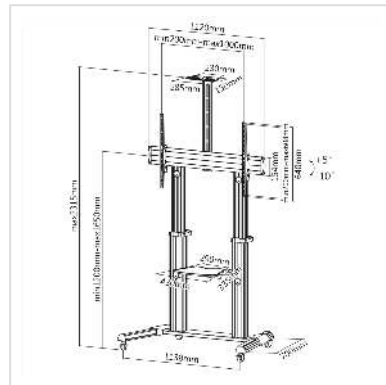

ROLINE LCD-/TV-Rollständer, 60-100 Zoll, bis 100 kg, silberfarben

Artikelnummer	17.03.1261
Hersteller	ROLINE
Hersteller-Art.-Nr.	17.03.1261
EAN (Einzelstück)	7611990158751

roline
Designed for Professionals

Der LCD-/TV-Rollständer ist ideal für einfache mobile Nutzung eines großen Monitors (PC oder TV), besonders zum Einsatz in Präsentationsräumen oder Klassenzimmern!

- Teleskopisch höhenverstellbarer TV-Wagen
- Optionale Webcam Halterung im Lieferumfang enthalten
- Höhenverstellbare TV-Halterung
- Frei neigbares Design zwischen +5° und -10° für den perfekten Sichtwinkel
- Schnellmontageregal sorgt für eine einfache Nachinstallation
- Kabelmanagement hält alles organisiert
- Stabile Unterlage mit Schwerlastrollen
- Unterstützt max. VESA: 1000x600
- Vorgeschlagene Bildschirmgröße: 60"-100"
- Maximale Tragfähigkeit: 100kg

Technische Daten

Hersteller	ROLINE
Produktgruppe	LCD-Monitorarme
Produkttyp	Rollständer

Farbe	silberfarben
Tragkraft	100 kg
Anzahl Drehpunkte	2
Verstellmöglichkeit	Einstellbarer Federspanner
Anzahl Monitore	1
VESA 200 x 200 mm	ja
VESA 400 x 200 mm	ja
VESA 400 x 400 mm	ja
VESA 600 x 200 mm	ja
VESA 600 x 400 mm	ja
Materialgruppe	Metall
Technische Besonderheiten	Höhe 1200 bis 1650 mm
Höhe	2315 mm
Breite	1138 mm
Tiefe	700 mm
Gewicht	29173.8 g
Verpackungshöhe	260 mm
Verpackungsbreite	660 mm
Verpackungstiefe	1200 mm
Paketgewicht	33.35 kg