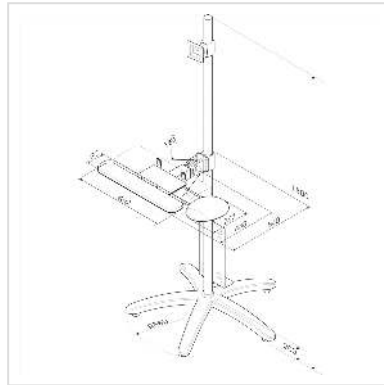

ROLINE PC/LCD-Rollständer, höhenverstellbar, bis 30 kg

Artikelnummer	17.03.1174
Hersteller	ROLINE
Hersteller-Art.-Nr.	17.03.1174
EAN (Einzelstück)	7611990185610

Der PC + LCD Monitor Rollständer erlaubt die höchst flexible Nutzung eines PCs mit LCD Monitor

- Die Höhe des Monitors und von Tastatur und Maus sind stufenlos einstellbar - für PC-Arbeit im Sitzen und im Stehen geeignet
- Zur Befestigung von Bildschirmen mit VESA 75 (75x75mm) bzw. VESA 100 (100x100mm)
- Tragkraft Monitorhalterung: max. 6 kg
- Tragkraft PC-Halterung: max. 20 kg
- Tragkraft Tastatur-Halterung: max. 4 kg
- Einstellbares Monitorgelenk (10 Grad nach oben bis 25 Grad nach unten)
- Tastatur- und Mausarm kann platzsparend weggeklappt werden
- Gurte an der PC-Plattform erlauben die sichere Fixierung unterschiedlicher Gehäusegrößen
- 3 Räder feststellbar
- Höhe: 180cm

Technische Daten

Hersteller	ROLINE
Produktgruppe	LCD-Monitorarme
Produkttyp	Rollständer

Farbe	silberfarben
Tragkraft	30 kg
Anzahl Drehpunkte	Monitor: 2; Tastatur/Maus: 1
Verstellmöglichkeit	Einstellbarer Federspanner
Neigbar	ja
Höhenverstellbar	ja
Anzahl Monitore	1
VESA 75 x 75 mm	ja
VESA 100 x 100 mm	ja
Materialgruppe	Metall
Höhe	1800 mm
Breite	460 mm
Tiefe	540 mm
Gewicht	20.37 kg
Verpackungshöhe	270 mm
Verpackungsbreite	670 mm
Verpackungstiefe	900 mm
Paketgewicht	25.948 kg