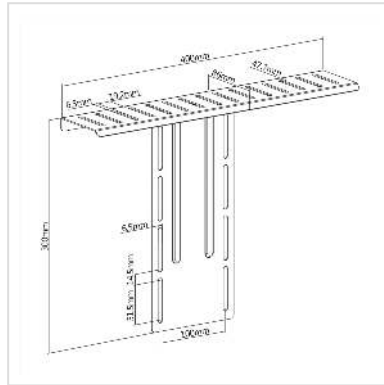

# ROLINE All-in-one Geräteablage, VESA-kompatibel, bis 3 kg

<b>Artikelnummer</b>	17.03.0034
<b>Hersteller</b>	ROLINE
<b>Hersteller-Art.-Nr.</b>	17.03.0034
<b>EAN (Einzelstück)</b>	7630049623590

## Praktische Geräteablage zur Montage hinten am Monitor - für einen organisierten, aufgeräumten Arbeitsplatz!

- Die ultimative Geräteablage für Monitorarm-Nutzer - perfekt z.B. für Online-Meetings und Live-Streaming
- Kameras, Mikrofone, Spotlichter, Webcams können auf einer Ablagefläche befestigt werden, was den Kauf mehrerer Halterungen erspart!
- Platzsparendes Design: Sie gewinnen zusätzliche Arbeitsfläche auf dem Schreibtisch
- Vorwärts- oder Rückwärtsausrichtung: erhöhte Flexibilität bei der Montage von Geräten
- Mehrere Ablageplätze für Kameras, Webcams, Mikrofone, Beleuchtung und mehr
- Flexible Höhenanpassung: erfüllt die unterschiedlichen Präferenzen der Benutzer

Material: Stahl

Oberfläche: Pulverbeschichtung

Farbe: Mattes Schwarz

Abmessungen: 400 x 86 x 300 mm

VESA-kompatibel: 100 x 100

Belastbarkeit (Gesamt): < 3 kg

### Technische Daten

Hersteller ROLINE

Produktgruppe Monitor/TV Zubehör

Produkttyp	Geräteträger
Farbe	schwarz
Tragkraft	3 kg
Anzahl Monitore	1
VESA 100 x 100 mm	ja
Materialgruppe	Stahl
Höhe	300 mm
Breite	400 mm
Tiefe	86 mm
Gewicht	962.2 g
Verpackungshöhe	30 mm
Verpackungsbreite	130 mm
Verpackungstiefe	420 mm
Paketgewicht	1.2 kg