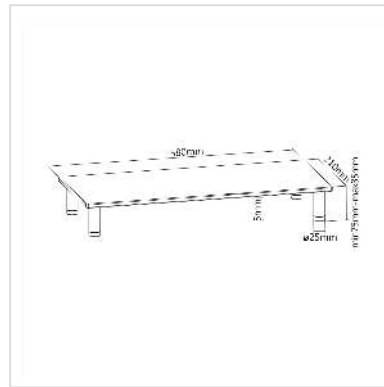

ROLINE Höhenverstellbarer Glas-Monitor-Ständer rechteckig, bis 20 kg

Artikelnummer	17.02.3376
Hersteller	ROLINE
Hersteller-Art.-Nr.	17.02.3376
EAN (Einzelstück)	7611990148462

Hochwertiger, höhenverstellbarer Glastisch. In den ausgeklügelten Metallfüßen befindet sich ein Gewinde, mit dem der Glastisch perfekt für die jeweilige Oberfläche justiert werden kann.

- Erlaubt die platzsparende Aufstellung von Monitoren auf einer erhöhten Position
- Großzügige Stellfläche auf der Plattform - neben dem Monitor ist noch Raum für Lautsprecher oder andere Geräte
- Unter der Monitor-Plattform ist viel Platz für Dokumente oder auch zur temporären Aufbewahrung der Tastatur
- Belastbar bis 20kg
- Glasdicke: 5 mm
- Plattformgrösse: 580 x 210 mm
- Bauhöhe 75 - 85 mm
- Freiraumbreite ca. 500 mm

Technische Daten

Hersteller	ROLINE
Produktgruppe	LCD-Monitorarme
Produkttyp	Monitor-Ständer
Farbe	silberfarben
Tragkraft	20 kg

Anzahl Monitore	1
Materialgruppe	Glas
Höhe	85 mm
Breite	580 mm
Tiefe	210 mm
Gewicht	1752.4 g
Verpackungshöhe	50 mm
Verpackungsbreite	240 mm
Verpackungstiefe	630 mm
Paketgewicht	2.05 kg