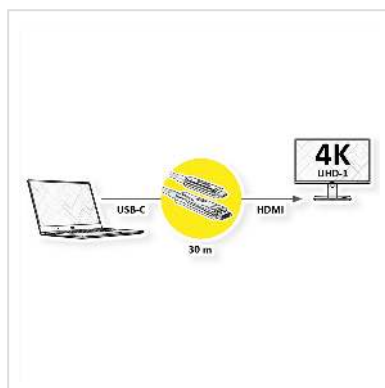

# ROLINE USB Typ C - HDMI (AOC) Adapterkabel, ST/ST, 4K60, 30 m

<b>Artikelnummer</b>	14.01.3474
<b>Hersteller</b>	ROLINE
<b>Hersteller-Art.-Nr.</b>	14.01.3474
<b>EAN (Einzelstück)</b>	7630049619326

**roline**  
Designed for Professionals

**Dieses Adapterkabel ermöglicht es Ihnen, das Display Ihres Geräts mit USB-Typ-C Anschluss auf einen HDMI-fähigen Monitor oder Projektor zu spiegeln oder zu erweitern - mit einer maximalen Auflösung in Höhe von 3840x2160 @60Hz!**

## Technische Daten

Hersteller	ROLINE
Produktgruppe	Adapter, Terminatoren, Konverter
Produkttyp	USB-HDMI Adapter
Farbe	schwarz
Länge	30 m
Max. Auflösung	3840 x 2160 @60Hz (4K, UHD-1)
Anschlüsse Seite 1 (PC)	USB Typ C

Anschlüsse Seite 2 (Peripherie)	HDMI Typ A
Seite 1 Typ des Anschlusses	USB Typ C (USB-C)
Seite 1 Art des Anschlusses	Männlich (Stecker)
Seite 2 Typ des Anschlusses	HDMI Typ A
Seite 2 Art des Anschlusses	Männlich (Stecker)
Anwendungsbereich	extern
Gewicht	1027.9 g
Verpackungshöhe	80 mm
Verpackungsbreite	140 mm
Verpackungstiefe	140 mm
Paketgewicht	0.8 kg