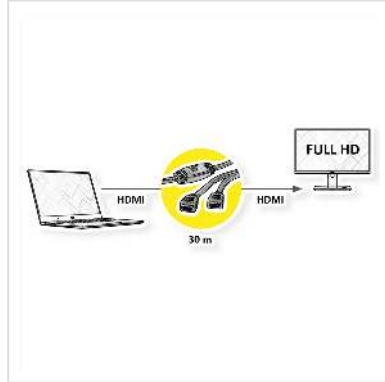

# ROLINE HDMI High Speed Kabel, mit Repeater, 30 m

|                     |               |
|---------------------|---------------|
| Artikelnummer       | 14.01.3465    |
| Hersteller          | ROLINE        |
| Hersteller-Art.-Nr. | 14.01.3465    |
| EAN (Einzelstück)   | 7611990186471 |

**roline**  
Designed for Professionals

**2K**

**1080p**  
FULL HD

**3D**  
capable

**Hochwertiges HDMI Verbindungskabel mit HDMI 19 Steckern für die Übertragung von digitalen HDTV Signalen bei Full HD 3D und Deep Color bis 1080p. Damit kann der Monitor 30m entfernt von der HDMI-Quelle stehen.**

- Hardware-Lösung, keine Software notwendig
- Im Kabel ist ein Signal-Repeater mit IN / OUT Kennzeichnung eingebaut
- Repeater ohne externe Spannungsversorgung
- Abmessung des Repeaters: 15 x 23 x 75 mm
- Repeater in schlanker Bauform, kabelkanaltauglich

|                             |  |
|-----------------------------|--|
| Seite 1 Typ des Anschlusses | HDMI Typ A   |
| Seite 1 Art des Anschlusses | Männlich (Stecker)   |
| Seite 2 Typ des Anschlusses | HDMI Typ A   |
| Seite 2 Art des Anschlusses | Männlich (Stecker)   |
| Anwendungsbereich           | extern   |
| Kabelschirmung              | geschirmt  |
| Technische Besonderheiten   | Signal-Repeater mit IN / OUT Kennzeichnung eingebaut, kabelkanaltauglich |
| Höhe                        | 15 mm  |
| Breite                      | 23 mm  |
| Tiefe                       | 75 mm  |
| Gewicht                     | 2068.6 g   |
| Verpackungshöhe             | 130 mm   |
| Verpackungsbreite           | 230 mm   |
| Verpackungstiefe            | 240 mm   |
| Paketgewicht                | 2.106 kg   |