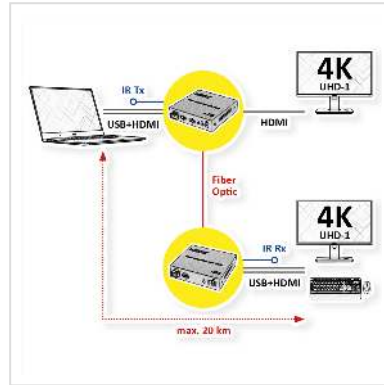

# ROLINE KVM Verlängerung über LWL, HDMI 4K, USB, 20 km

Artikelnummer	14.01.3363
Hersteller	ROLINE
Hersteller-Art.-Nr.	14.01.3363
EAN (Einzelstück)	7630049631977

**Die KVM-Verlängerung überträgt HD-Audio- und Videosignale sowie USB-Signale bis zu 20 km weit über bidirektionales LWL-Einzelfaserkabel. Damit kann ein Computer-System in bis zu 20 km Entfernung von der Remote-Konsole aus (HDMI 4K-Monitor, USB-Tastatur und USB-Maus) gesteuert werden.**

- Anwendungsbereiche: Sicherheitsübertragung, Multimedia-Unterricht, HDMI-Signalverlängerung
- Max. Auflösung: 3840x2160 @60Hz
- Verwendung von bidirektionalen LWL-Simplex-Kabeln für niedrige Kosten bei stabiler Signalübertragung
- Unterstützt Audioanschluss 3,5 mm (L-PCM), IR und RS232
- Solides Metallgehäuse
- SFP Module (Single Mode Simplex LWL-Faser) im Lieferumfang enthalten (Sender/Empfänger)
- Am Sender kann ein zusätzlicher HDMI-Monitor angeschlossen werden

## Technische Daten

Hersteller	ROLINE
Produktgruppe	KVM-(IP) Verlängerungen
Produkttyp	KVM-Extender, HDMI
Farbe	silberfarben

Länge	20 km
Lieferumfang	KVM-Sender, KVM-Empfänger, 2x SFP Modul, 2x Netzteil (12 V, 2 A), Bedienungsanleitung, IR Sender-/Empfängerpaar
Schnittstelle	HDMI
Eingänge	1
Ausgänge	1
Max. Distanz	20 km
Unterstützte PC-Plattform	USB
PC: Monitor-Anschlüsse	HDMI
PC: Maus-/Tastatur-Anschlüsse	2x USB
PC: Anschlüsse an angeschl. Kabeln	nein
Analog-Konsolen: Monitor-Anschlüsse	HDMI
Analog-Konsolen: Maus-/Tastatur-Anschlüsse	USB
Konsole integriert	nein
Schaltung über Scan-Lauf	ja
Druck-Schalter am Gerät	ja
Schaltung über OSD	nein
Integrierter USB-Hub	nein
Tastatur-/Maus-Emulation	ja
19"-einbaubar	nein
Kaskadierbar	nein
Hot-Plug-fähig	ja
Max. Auflösung (nominell)	3840 x 2160 @60Hz
Farbe (Gehäuse)	silberfarben