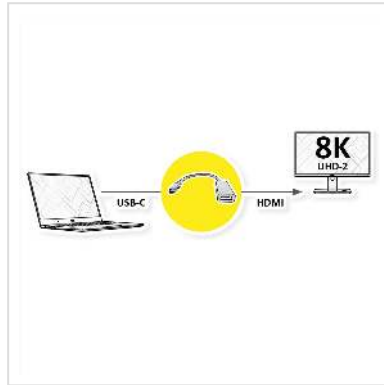

ROLINE Display Adapter USB Typ C - HDMI, ST/BU, 8K60

Artikelnummer	12.03.3234
Hersteller	ROLINE
Hersteller-Art.-Nr.	12.03.3234
EAN (Einzelstück)	7630049640849

Schließen Sie an Ihr MacBook, Ultrabook, Notebook/Laptop oder PC mit USB Typ C Anschluss einen Monitor oder Projektor mit HDMI Schnittstelle an - mit einer maximalen Auflösung von bis zu 7680x4320@60Hz (8K60)!

- USB 3.1 Typ C zu HDMI Kabeladapter
- Dieser Adapter ermöglicht es Ihnen, Ihr Display auf einen HDMI-fähigen Fernseher oder Monitor zu spiegeln oder zu erweitern
- Tragbares, kompaktes Design
- Kein Netzteil erforderlich
- Anschlüsse: HDMI-Buchse und Typ C Stecker
- Kabellänge: ca. 13 cm

Hinweis: Unterstützung von "Alternate Mode (DisplayPort-Alt-Modus)" vorausgesetzt

Technische Daten

Hersteller	ROLINE
Produktgruppe	Adapter, Terminatoren, Konverter
Produkttyp	USB-HDMI Adapter
Farbe	schwarz
Länge	0.23 m

Lieferumfang	Kabeladapter
Max. Auflösung	7680 x 4320 @60Hz (8K, UHD-2)
Anschlüsse Seite 1 (PC)	Typ C Stecker
Anschlüsse Seite 2 (Peripherie)	HDMI Buchse
Seite 1 Typ des Anschlusses	USB Typ C (USB-C)
Seite 1 Art des Anschlusses	Männlich (Stecker)
Seite 2 Typ des Anschlusses	HDMI Typ A
Seite 2 Art des Anschlusses	Weiblich (Buchse)
Anwendungsbereich	extern
Material	ABS und PVC
Gewicht	17 g
Verpackungshöhe	20 mm
Verpackungsbreite	20 mm
Verpackungstiefe	60 mm
Paketgewicht	0.02 kg