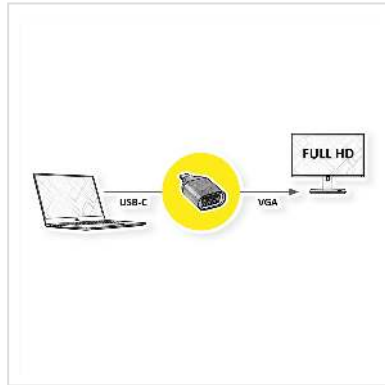

# ROLINE Display Adapter USB Typ C - VGA

<b>Artikelnummer</b>	12.03.3228
<b>Hersteller</b>	ROLINE
<b>Hersteller-Art.-Nr.</b>	12.03.3228
<b>EAN (Einzelstück)</b>	7630049618756

**Spiegeln oder erweitern Sie den Bildschirm Ihres Geräts auf jeden Monitor oder Projektor/Beamer mit VGA-Anschluss - mit einer Auflösung von bis zu 1920x1080 @60Hz!**

- USB 3.1 / USB 3.2 Gen 2 Typ C zu VGA Adapter
- Schließen Sie an Ihr MacBook (Ultrabook, Notebook/Laptop oder anderes mobile Gerät mit USB-Typ-C-Anschluss) einen Monitor oder Beamer/Projektor mit VGA-Anschluss an
- Zum Spiegeln oder Erweitern Ihres Displays auf ein weiteres Anzeigegerät
- Kompaktes Gehäuse
- Kein Netzteil erforderlich
- Anschlüsse: VGA Buchse und Typ C Stecker

## Technische Daten

Hersteller	ROLINE
Produktgruppe	Adapter, Terminatoren, Konverter
Produkttyp	USB-VGA Adapter
Farbe	schwarz

Lieferumfang	Steckadapter
Max. Auflösung	1920 x 1080 @60Hz (2K, Full HD)
Anschlüsse Seite 1 (PC)	Typ C Stecker
Anschlüsse Seite 2 (Peripherie)	VGA Buchse
Seite 1 Typ des Anschlusses	USB Typ C (USB-C)
Seite 1 Art des Anschlusses	Männlich (Stecker)
Seite 2 Typ des Anschlusses	HD D-Sub 15-polig (HD-15), VGA
Seite 2 Art des Anschlusses	Weiblich (Buchse)
Anwendungsbereich	extern
Höhe	24.2 mm
Breite	13.2 mm
Tiefe	38 mm
Gewicht	8.6 g
Verpackungshöhe	20 mm
Verpackungsbreite	50 mm
Verpackungstiefe	100 mm
Paketgewicht	0.02 kg