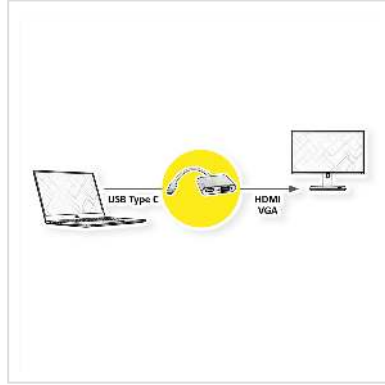

ROLINE Display Adapter USB Typ C - VGA + HDMI

Artikelnummer	12.03.3215
Hersteller	ROLINE
Hersteller-Art.-Nr.	12.03.3215
EAN (Einzelstück)	7611990146017

roline
Designed for Professionals

Schließen Sie an Ihr MacBook, Ultrabook, Notebook/Laptop oder Ihren PC mit USB Typ-C-Anschluss an einen HDMI- oder VGA-Monitor oder vergleichbaren Projektor/Beamer an.

- USB 3.1 Typ C zu HDMI/VGA Kabeladapter für Macbook, Ultrabook, Notebook/Laptop oder PC
- Damit können Sie Ihr Display auf z.B. Ihren HDMI-fähigen Fernseher oder HDMI- oder VGA-kompatiblen Monitor spiegeln oder erweitern
- Tragbares, kompaktes Design
- Kein Netzteil erforderlich
- Anschlüsse: HDMI- und VGA-Buchse und Typ C Stecker
- Kabellänge: ca. 10 cm

Hinweis: Unterstützung von "Alternate Mode (DisplayPort-Alt-Modus)" vorausgesetzt

Technische Daten

Hersteller	ROLINE
Produktgruppe	Adapter, Terminatoren, Konverter
Produkttyp	USB-HDMI Adapter
Farbe	silberfarben
Länge	0.1 m
Max. Auflösung	3840 x 2160 @60Hz (4K, UHD-1)

Anschlüsse Seite 1 (PC)	Typ C Stecker
Anschlüsse Seite 2 (Peripherie)	HDMI/VGA Buchse
Seite 1 Typ des Anschlusses	USB Typ C (USB-C)
Seite 1 Art des Anschlusses	Männlich (Stecker)
Seite 2 Typ des Anschlusses	HDMI Typ A HD D-Sub 15-polig (HD-15), VGA
Seite 2 Art des Anschlusses	Weiblich (Buchse)
Anwendungsbereich	extern
Gewicht	46.8 g
Verpackungshöhe	20 mm
Verpackungsbreite	50 mm
Verpackungstiefe	10 mm
Paketgewicht	0.06 kg