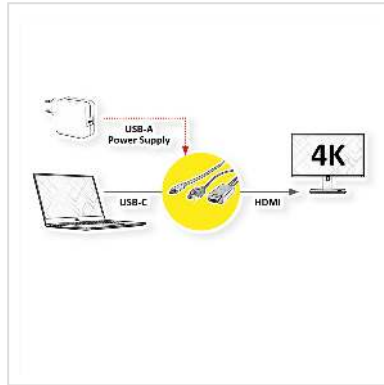

# ROLINE USB Typ C - HDMI + USB A Adapterkabel, ST/ST, 2 m

<b>Artikelnummer</b>	11.04.5956
<b>Hersteller</b>	ROLINE
<b>Hersteller-Art.-Nr.</b>	11.04.5956
<b>EAN (Einzelstück)</b>	7630049615854

**Dieses Adapterkabel ermöglicht es Ihnen, das Display Ihres Geräts mit USB Typ C Anschluss auf einen HDMI fähigen Monitor, TV oder Projektor zu spiegeln oder zu erweitern - mit einer maximalen Auflösung in Höhe von 3840x2160 @60Hz!**

- USB Typ C zu HDMI Kabeladapter für Macbook, Ultrabook, Notebook/Laptop oder PC
- Spiegeln oder erweitern Sie Ihren Bildschirm auf ein weiteres (hochauflösendes) Anzeigegerät
- Anschlüsse: USB Typ C und HDMI Stecker zur Verbindung von Quell- und Anzeigegerät; USB Typ A Stecker zum Anschluss einer Stromversorgung
- Maximale Auflösung: 3840x2160 mit 60Hz

## Technische Daten

Hersteller	ROLINE
Produktgruppe	Adapter, Terminatoren, Konverter
Produkttyp	USB-HDMI Adapter
Farbe	schwarz
Länge	2 m
Max. Auflösung	3840 x 2160 @60Hz (4K, UHD-1)
Anschlüsse Seite 1 (PC)	USB Typ C

Anschlüsse Seite 2 (Peripherie)	HDMI Typ A
Seite 1 Typ des Anschlusses	USB Typ C (USB-C)
Seite 1 Art des Anschlusses	Männlich (Stecker)
Seite 2 Typ des Anschlusses	HDMI Typ A
Seite 2 Art des Anschlusses	Männlich (Stecker)
Anwendungsbereich	extern
Gewicht	80.5 g
Verpackungshöhe	20 mm
Verpackungsbreite	100 mm
Verpackungstiefe	100 mm
Paketgewicht	0.025 kg