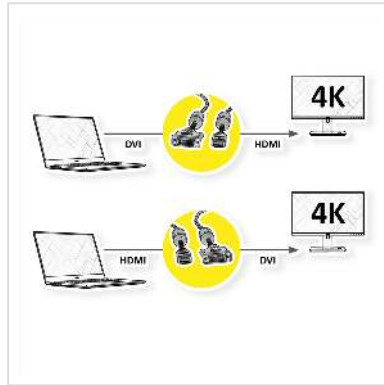

**ROLINE GOLD HDMI zu DVI Kabel für das Verbinden eines Ultrabooks, Notebooks/Laptops oder PCs mit einem Monitor, TV, Beamer oder Projektor - für Bildschirmübertragungen in exzellenter Qualität mit einer 4K Auflösung von bis zu 3840x2160 @30Hz!**

- HDMI ist ein universeller Anschlussstandard für die Übertragung von Video- und Audiosignalen. Anwendungen sind vor allem der Anschluss von Monitoren und Fernsehern an Computer, Blu-Ray-Player und ähnliche Geräte.
- Der HDMI Anschluss benötigt weniger Platz und eignet sich daher besser für tragbare Anzeigegeräte (Ultrabooks, Notebooks/Laptops) oder für 2 Anschlüsse auf einer Grafikkarte (auf einer Slotplatte).
- Das robuste Nylongeflecht schützt das Kabel wirkungsvoll und lässt es atemberaubend aussehen.
- Hochwertiges, doppelt abgeschirmtes Kabel (Folie+Geflecht) mit vergoldeten Kontakten zur optimalen Übertragung von Bildsignalen
- Unterstützt 3D-Video
- HDMI-Ethernet-Kanal
- Audio-Rückkanal zur Weiterleitung von Signalen an den Audio/Video-Empfänger
- Goldenes Steckergehäuse
- Anschlüsse: DVI-D (24+1) nach HDMI

hohen Steckzyklen. Der Nylonmantel in gold/schwarz sorgt für eine bessere Stabilität und verleiht dem Kabel eine außergewöhnliche Optik.

<b>Technische Daten</b>	
Hersteller	ROLINE
Produktgruppe	Kabel
Produkttyp	HDMI-DVI-Kabel
Farbe	schwarz / gold
Länge	1.5 m
Max. Auflösung	3840 x 2160 @30Hz (4K, Full HD)
Stecker Seite 1	DVI - D 24+1 ST
Stecker Seite 2	HDMI ST
Seite 1 Typ des Anschlusses	DVI-D 24+1, Dual-Link
Seite 1 Art des Anschlusses	Männlich (Stecker)
Seite 2 Typ des Anschlusses	HDMI Typ A
Seite 2 Art des Anschlusses	Männlich (Stecker)
Anwendungsbereich	extern
Kabelschirmung	geschirmt
Handverriegelungsschrauben	ja
Gewicht	167.9 g
Verpackungshöhe	40 mm
Verpackungsbreite	190 mm
Verpackungstiefe	190 mm
Paketgewicht	0.1 kg