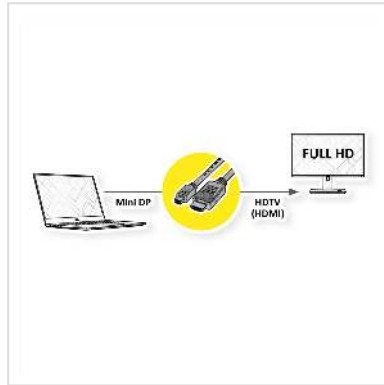

# ROLINE Mini DisplayPort Kabel, Mini DP-HDTV, ST/ST, schwarz, 1,5 m

Artikelnummer	11.04.5789
Hersteller	ROLINE
Hersteller-Art.-Nr.	11.04.5789
EAN (Einzelstück)	7611990191413

**roline**  
Designed for Professionals

**2K**

**Mini DisplayPort nach HDTV Kabel zum Übertragen von Inhalten von beispielsweise Ihrer Grafikkarte (DisplayPort) auf Ihren TV (HDTV) - mit einer Qualität von bis zu 1920x1080 @60Hz, inkl. Audio-Übertragung!**

- HDTV ist der Standard für die digitale Video-Übertragung im TV-/Multimedia-Bereich für z.B.: Anbindung eines TV-Gerätes mit HDMI-Schnittstelle an ein Abspielgerät mit Mini DisplayPort-Anschluss.
- Kabel mit einem Mini DisplayPort- und einem HDTV-Stecker. DisplayPort ist signalkompatibel zu HDMI.
- Hinweis: Ein DisplayPort-HDTV-Kabel ist nur in einer Richtung verwendbar: der Mini DisplayPort-Stecker ist nur auf der Datenquellenseite verwendbar (z.B. Grafikkarte, Macbook, Ultrabook, Laptop/Notebook oder PC).

**ROLINE Mini Displayport Kabel mit HDTV Stecker zum Verbinden eines Laptops, PCs, Monitors oder einer Grafikkarte mit einem TV, Beamer oder Projektor - Bildschirmübertragungen in hochauflösender Qualität.**