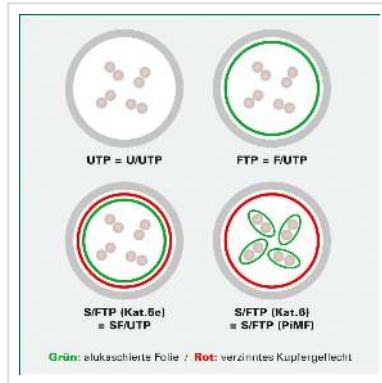

DÄTWYLER Patchkabel Kat.5e (Class D) S/UTP, CU 5502 flex LSOH, Hirose TM11, grau, 5 m

Artikelnummer	21.05.8050
Hersteller	Dätwyler
Hersteller-Art.-Nr.	21.05.8050
EAN (Einzelstück)	7611990752829

DÄTWYLER CU 5502 flex LSOH, Hirose TM11, Kat.5e Halogenfrei, Flammwidrig, Raucharm

- Beidseitig konfektioniertes geschirmtes Kabel mit HiRose RJ-45 TM11 Stecker und Knickschutztülle
- Kontaktbelegung 8 Adern 1 : 1
- Aufbau: Kabeltyp S/UTP (keine Paarschirmung; Gesamtabschirmung: Geflechtschirm)
- Impedanz: 100 Ohm
- Innenleiter: 8 Adern AWG 26/7 Cu-Litze verzinkt
- Außen-Ø 5,1 mm Richtwert
- Hinweis: Kabel in halogenfreier Ausführung

Technische Daten

Hersteller	Dätwyler
Produktgruppe	Twisted Pair Kabel
Produkttyp	S/UTP Patchkabel
Farbe	grau
Länge	5 m

Schirmungstyp	SUTP
Übertragungsqualität	Cat5e / Class D
Impedanz	100 Ohm
Anzahl Adern	8
Aderquerschnitt (AWG)	AWG 26
Aderntyp	Litze
Gekreuzt	nein
Farbe (Tülle)	schwarz
Aussen-Ø Kabel	5,1 mm
Kabel LSOH	ja
Seite 1 Typ des Anschlusses	RJ-45
Seite 1 Art des Anschlusses	Männlich (Stecker)
Seite 2 Typ des Anschlusses	RJ-45
Seite 2 Art des Anschlusses	Männlich (Stecker)
Steckertyp RJ45	HiRose TM11
Verpackungshöhe	20 mm
Verpackungsbreite	220 mm
Verpackungstiefe	180 mm
Paketgewicht	0.186 kg