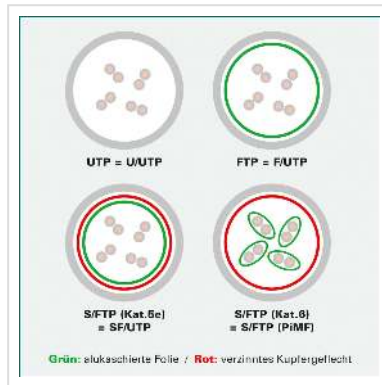

DÄTWYLER Patchkabel Kat.5e (Class D) S/UTP, CU 5502 flex PVC, Hirose TM11, blau, 15 m

Artikelnummer	21.05.7154
Hersteller	Dätwyler
Hersteller-Art.-Nr.	21.05.7154
EAN (Einzelstück)	7611990752713

DÄTWYLER CU 5502 flex PVC, Hirose TM11, Kat.5e Flammwidrig

- Beidseitig konfektioniertes geschirmtes Kabel mit HiRose RJ-45 TM11 Stecker und Knickschutztülle
- Kontaktbelegung 8 Adern 1 : 1
- Aufbau: Kabeltyp S/UTP (keine Paarschirmung; Gesamtabschirmung: Geflechtschirm)
- Impedanz: 100 Ohm
- Innenleiter: 8 Adern AWG 26/7 Cu-Litze verzinkt
- Außen-Ø 5,1 mm Richtwert

Technische Daten

Hersteller	Dätwyler
Produktgruppe	Twisted Pair Kabel
Produkttyp	S/UTP Patchkabel
Farbe	blau
Länge	15 m

Schirmungstyp	SUTP
Übertragungsqualität	Cat5e / Class D
Impedanz	100 Ohm
Anzahl Adern	8
Aderquerschnitt (AWG)	AWG 26
Aderntyp	Litze
Gekreuzt	nein
Farbe (Tülle)	blau
Aussen-Ø Kabel	5,1 mm
Kabel LSOH	nein
Material Aussenmantel Kabel	PVC
Seite 1 Typ des Anschlusses	RJ-45
Seite 1 Art des Anschlusses	Männlich (Stecker)
Seite 2 Typ des Anschlusses	RJ-45
Seite 2 Art des Anschlusses	Männlich (Stecker)
Steckertyp RJ45	HiRose TM11
Verpackungshöhe	40 mm
Verpackungsbreite	240 mm
Verpackungstiefe	260 mm
Paketgewicht	0.52 kg