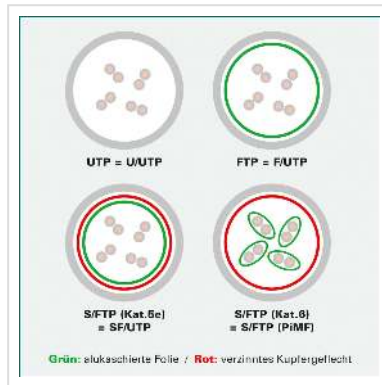

DÄTWYLER Patchkabel Kat.5e (Class D) S/UTP, CU 5502 flex PVC, Hirose TM11, rot, 3 m

Artikelnummer	21.05.7031
Hersteller	Dätwyler
Hersteller-Art.-Nr.	21.05.7031
EAN (Einzelstück)	7611990752409

Cat.5e
Class D

S/UTP

DÄTWYLER CU 5502 flex PVC, Hirose TM11, Kat.5e Flammwidrig

- Beidseitig konfektioniertes geschirmtes Kabel mit HiRose RJ-45 TM11 Stecker und Knickschutztülle
- Kontaktbelegung 8 Adern 1 : 1
- Aufbau: Kabeltyp S/UTP (keine Paarschirmung; Gesamtabschirmung: Geflechtschirm)
- Impedanz: 100 Ohm
- Innenleiter: 8 Adern AWG 26/7 Cu-Litze verzinkt
- Außen-Ø 5,1 mm Richtwert

Technische Daten

Hersteller	Dätwyler
Produktgruppe	Twisted Pair Kabel
Produkttyp	S/UTP Patchkabel
Farbe	rot
Länge	3 m

Schirmungstyp	SUTP
Übertragungsqualität	Cat5e / Class D
Impedanz	100 Ohm
Anzahl Adern	8
Aderquerschnitt (AWG)	AWG 26
Aderntyp	Litze
Gekreuzt	nein
Farbe (Tülle)	rot
Aussen-Ø Kabel	5,1 mm
Kabel LSOH	nein
Material Aussenmantel Kabel	PVC
Seite 1 Typ des Anschlusses	RJ-45
Seite 1 Art des Anschlusses	Männlich (Stecker)
Seite 2 Typ des Anschlusses	RJ-45
Seite 2 Art des Anschlusses	Männlich (Stecker)
Steckertyp RJ45	HiRose TM11
Verpackungshöhe	30 mm
Verpackungsbreite	180 mm
Verpackungstiefe	180 mm
Paketgewicht	0.116 kg