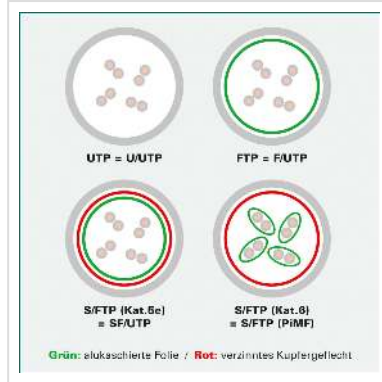

DÄTWYLER Patchkabel Kat.6 (Class E) S/FTP, CU 7702 flex LSOH, Hirose TM21, orange, 20 m

Artikelnummer 21.05.0207 
Hersteller Dätwyler
Hersteller-Art.-Nr. 21.05.0207

DÄTWYLER CU 7702 flex LSOH, Hirose TM21, Kat.6, 1,2 GHz Halogenfrei, Flammwidrig, Raucharm

- Hochwertiges flexibles Patchkabel mit Paar- und Gesamtabschirmung auf Basis des DÄTWYLER CU 7702 (Kat.7)
- Beidseitig konfektioniert mit Kat.6 Steckern (Hirose TM21 Stecker)
- Knickschutz und Schutzlasche für Verriegelungsstift
- 8 Adern TP-Kupfer-Litze, Paarschirm: kaschierte Alufolie, Gesamtabschirmung: verzinnertes Kupfergeflecht
- Kabelmantel: Flammwidriges, raucharmes, halogenfreies Polyolefin (FRNC/LSOH)
- Außen-ø 6,0 mm Richtwert
- Kat.6 / Class E nach ANSI / TIA
- Kontaktbelegung 8 Adern 1:1 gemäss EIA/TIA 568

Technische Daten

Hersteller	Dätwyler
Produktgruppe	Twisted Pair Kabel
Produkttyp	S/FTP Patchkabel
Farbe	orange

Länge	20 m
Schirmungstyp	PiMF
Übertragungsqualität	Cat6 / Class E
Impedanz	100 Ohm
Anzahl Adern	8
Aderquerschnitt (AWG)	AWG 26
Aderntyp	Litze
Gekreuzt	nein
Farbe (Tülle)	orange
Aussen-Ø Kabel	6,0 mm
Kabel LSOH	ja
Material Aussenmantel Kabel	Halogenfreier Compound
Seite 1 Typ des Anschlusses	RJ-45
Seite 1 Art des Anschlusses	Männlich (Stecker)
Seite 2 Typ des Anschlusses	RJ-45
Seite 2 Art des Anschlusses	Männlich (Stecker)
Steckertyp RJ45	HiRose TM21
Verpackungshöhe	60 mm
Verpackungsbreite	220 mm
Verpackungstiefe	30 mm
Paketgewicht	0.777 kg