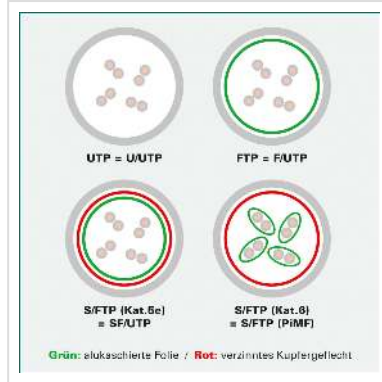

DÄTWYLER Patchkabel Kat.6 (Class E) S/FTP, CU 7702 flex LSOH, Hirose TM21, violett, 15 m

Artikelnummer 21.05.0156 
Hersteller Dätwyler
Hersteller-Art.-Nr. 21.05.0156

Cat.6
Class E

S/FTP

LSOH

DÄTWYLER CU 7702 flex LSOH, Hirose TM21, Kat.6, 1,2 GHz Halogenfrei, Flammwidrig, Raucharm

- Hochwertiges flexibles Patchkabel mit Paar- und Gesamtabschirmung auf Basis des DÄTWYLER CU 7702 (Kat.7)
- Beidseitig konfektioniert mit Kat.6 Steckern (Hirose TM21 Stecker)
- Knickschutz und Schutzlasche für Verriegelungsstift
- 8 Adern TP-Kupfer-Litze, Paarschirm: kaschierte Alufolie, Gesamtabschirmung: verzinnertes Kupfergeflecht
- Kabelmantel: Flammwidriges, raucharmes, halogenfreies Polyolefin (FRNC/LSOH)
- Außen-ø 6,0 mm Richtwert
- Kat.6 / Class E nach ANSI / TIA
- Kontaktbelegung 8 Adern 1:1 gemäss EIA/TIA 568

Technische Daten

Hersteller	Dätwyler
Produktgruppe	Twisted Pair Kabel
Produkttyp	S/FTP Patchkabel
Farbe	violett

Länge	15 m
Schirmungstyp	PiMF
Übertragungsqualität	Cat6 / Class E
Impedanz	100 Ohm
Anzahl Adern	8
Aderquerschnitt (AWG)	AWG 26
Aderntyp	Litze
Gekreuzt	nein
Farbe (Tülle)	violett
Aussen-Ø Kabel	6,0 mm
Kabel LSOH	ja
Material Aussenmantel Kabel	Halogenfreier Compound
Seite 1 Typ des Anschlusses	RJ-45
Seite 1 Art des Anschlusses	Männlich (Stecker)
Seite 2 Typ des Anschlusses	RJ-45
Seite 2 Art des Anschlusses	Männlich (Stecker)
Steckertyp RJ45	HiRose TM21
Verpackungshöhe	70 mm
Verpackungsbreite	270 mm
Verpackungstiefe	320 mm
Paketgewicht	0.584 kg