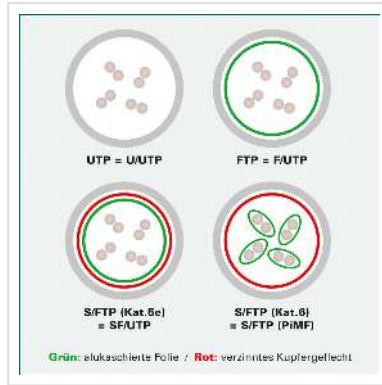

DÄTWYLER Patchkabel Kat.6 (Class E) S/FTP, CU 7702 flex LSOH, Hirose TM21, grün, 15 m

Artikelnummer	21.05.0153
Hersteller	Dätwyler
Hersteller-Art.-Nr.	21.05.0153
EAN (Einzelstück)	7611990756025

DÄTWYLER CU 7702 flex LSOH, Hirose TM21, Kat.6, 1,2 GHz Halogenfrei, Flammwidrig, Raucharm

- Hochwertiges flexibles Patchkabel mit Paar- und Gesamtabschirmung auf Basis des DÄTWYLER CU 7702 (Kat.7)
- Beidseitig konfektioniert mit Kat.6 Steckern (Hirose TM21 Stecker)
- Knickschutz und Schutzlasche für Verriegelungsstift
- 8 Adern TP-Kupfer-Litze, Paarschirm: kaschierte Alufolie, Gesamtabschirmung: verzinnertes Kupfergeflecht
- Kabelmantel: Flammwidriges, raucharmes, halogenfreies Polyolefin (FRNC/LSOH)
- Außen-ø 6,0 mm Richtwert
- Kat.6 / Class E nach ANSI / TIA
- Kontaktbelegung 8 Adern 1:1 gemäss EIA/TIA 568

Technische Daten

Hersteller	Dätwyler
Produktgruppe	Twisted Pair Kabel
Produkttyp	S/FTP Patchkabel

Farbe	grün
Länge	15 m
Schirmungstyp	PiMF
Übertragungsqualität	Cat6 / Class E
Impedanz	100 Ohm
Anzahl Adern	8
Aderquerschnitt (AWG)	AWG 26
Aderntyp	Litze
Gekreuzt	nein
Farbe (Tülle)	grün
Aussen-Ø Kabel	6,0 mm
Kabel LSOH	ja
Material Aussenmantel Kabel	Halogenfreier Compound
Seite 1 Typ des Anschlusses	RJ-45
Seite 1 Art des Anschlusses	Männlich (Stecker)
Seite 2 Typ des Anschlusses	RJ-45
Seite 2 Art des Anschlusses	Männlich (Stecker)
Steckertyp RJ45	HiRose TM21
Verpackungshöhe	30 mm
Verpackungsbreite	240 mm
Verpackungstiefe	230 mm
Paketgewicht	0.57 kg