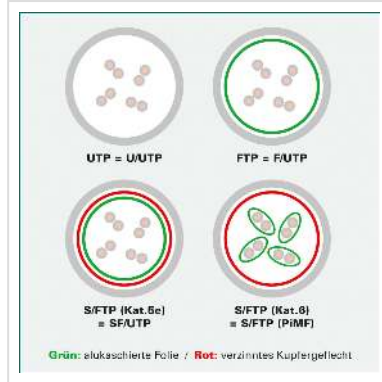

DÄTWYLER Patchkabel Kat.6 (Class E) S/FTP, CU 7702 flex LSOH, Hirose TM21, orange, 10 m

Artikelnummer 21.05.0107 
Hersteller Dätwyler
Hersteller-Art.-Nr. 21.05.0107

DÄTWYLER CU 7702 flex LSOH, Hirose TM21, Kat.6, 1,2 GHz Halogenfrei, Flammwidrig, Raucharm

- Hochwertiges flexibles Patchkabel mit Paar- und Gesamtabschirmung auf Basis des DÄTWYLER CU 7702 (Kat.7)
- Beidseitig konfektioniert mit Kat.6 Steckern (Hirose TM21 Stecker)
- Knickschutz und Schutzlasche für Verriegelungsstift
- 8 Adern TP-Kupfer-Litze, Paarschirm: kaschierte Alufolie, Gesamtabschirmung: verzinnertes Kupfergeflecht
- Kabelmantel: Flammwidriges, raucharmes, halogenfreies Polyolefin (FRNC/LSOH)
- Außen-ø 6,0 mm Richtwert
- Kat.6 / Class E nach ANSI / TIA
- Kontaktbelegung 8 Adern 1:1 gemäss EIA/TIA 568

Technische Daten

Hersteller	Dätwyler
Produktgruppe	Twisted Pair Kabel
Produkttyp	S/FTP Patchkabel
Farbe	orange

Länge	10 m
Schirmungstyp	PiMF
Übertragungsqualität	Cat6 / Class E
Impedanz	100 Ohm
Anzahl Adern	8
Aderquerschnitt (AWG)	AWG 26
Aderntyp	Litze
Gekreuzt	nein
Farbe (Tülle)	orange
Aussen-Ø Kabel	6,0 mm
Kabel LSOH	ja
Material Aussenmantel Kabel	Halogenfreier Compound
Seite 1 Typ des Anschlusses	RJ-45
Seite 1 Art des Anschlusses	Männlich (Stecker)
Seite 2 Typ des Anschlusses	RJ-45
Seite 2 Art des Anschlusses	Männlich (Stecker)
Steckertyp RJ45	HiRose TM21
Verpackungshöhe	30 mm
Verpackungsbreite	190 mm
Verpackungstiefe	250 mm
Paketgewicht	0.384 kg