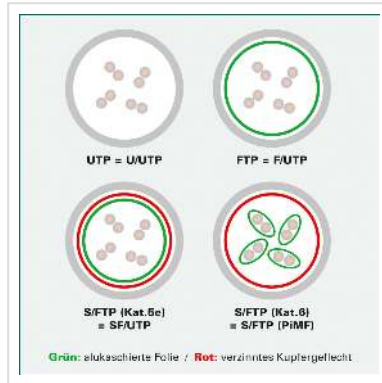

DÄTWYLER Patchkabel Kat.6 (Class E) S/FTP, CU 7702 flex LSOH, Hirose TM21, schwarz, 7 m

Artikelnummer	21.05.0075
Hersteller	Dätwyler
Hersteller-Art.-Nr.	21.05.0075
EAN (Einzelstück)	7611990756186

DÄTWYLER CU 7702 flex LSOH, Hirose TM21, Kat.6, 1,2 GHz Halogenfrei, Flammwidrig, Raucharm

- Hochwertiges flexibles Patchkabel mit Paar- und Gesamtabschirmung auf Basis des DÄTWYLER CU 7702 (Kat.7)
- Beidseitig konfektioniert mit Kat.6 Steckern (Hirose TM21 Stecker)
- Knickschutz und Schutzlasche für Verriegelungsstift
- 8 Adern TP-Kupfer-Litze, Paarschirm: kaschierte Alufolie, Gesamtabschirmung: verzinnertes Kupfergeflecht
- Kabelmantel: Flammwidriges, raucharmes, halogenfreies Polyolefin (FRNC/LSOH)
- Außen-ø 6,0 mm Richtwert
- Kat.6 / Class E nach ANSI / TIA
- Kontaktbelegung 8 Adern 1:1 gemäss EIA/TIA 568

Technische Daten

Hersteller	Dätwyler
Produktgruppe	Twisted Pair Kabel
Produkttyp	S/FTP Patchkabel

Farbe	schwarz
Länge	7 m
Schirmungstyp	PiMF
Übertragungsqualität	Cat6 / Class E
Impedanz	100 Ohm
Anzahl Adern	8
Aderquerschnitt (AWG)	AWG 26
Aderntyp	Litze
Gekreuzt	nein
Farbe (Tülle)	schwarz
Aussen-Ø Kabel	6,0 mm
Kabel LSOH	ja
Material Aussenmantel Kabel	Halogenfreier Compound
Seite 1 Typ des Anschlusses	RJ-45
Seite 1 Art des Anschlusses	Männlich (Stecker)
Seite 2 Typ des Anschlusses	RJ-45
Seite 2 Art des Anschlusses	Männlich (Stecker)
Steckertyp RJ45	HiRose TM21
Verpackungshöhe	50 mm
Verpackungsbreite	240 mm
Verpackungstiefe	280 mm
Paketgewicht	0.279 kg