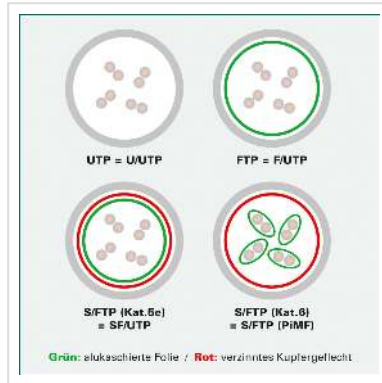

DÄTWYLER Patchkabel Kat.6 (Class E) S/FTP, CU 7702 flex LSOH, Hirose TM21, grün, 5 m

Artikelnummer	21.05.0053
Hersteller	Dätwyler
Hersteller-Art.-Nr.	21.05.0053
EAN (Einzelstück)	7611990755998

DÄTWYLER CU 7702 flex LSOH, Hirose TM21, Kat.6, 1,2 GHz Halogenfrei, Flammwidrig, Raucharm

- Hochwertiges flexibles Patchkabel mit Paar- und Gesamtabschirmung auf Basis des DÄTWYLER CU 7702 (Kat.7)
- Beidseitig konfektioniert mit Kat.6 Steckern (Hirose TM21 Stecker)
- Knickschutz und Schutzlasche für Verriegelungsstift
- 8 Adern TP-Kupfer-Litze, Paarschirm: kaschierte Alufolie, Gesamtabschirmung: verzinnertes Kupfergeflecht
- Kabelmantel: Flammwidriges, raucharmes, halogenfreies Polyolefin (FRNC/LSOH)
- Außen-ø 6,0 mm Richtwert
- Kat.6 / Class E nach ANSI / TIA
- Kontaktbelegung 8 Adern 1:1 gemäss EIA/TIA 568

Technische Daten

Hersteller	Dätwyler
Produktgruppe	Twisted Pair Kabel
Produkttyp	S/FTP Patchkabel

Farbe	grün
Länge	5 m
Schirmungstyp	PiMF
Übertragungsqualität	Cat6 / Class E
Impedanz	100 Ohm
Anzahl Adern	8
Aderquerschnitt (AWG)	AWG 26
Aderntyp	Litze
Gekreuzt	nein
Farbe (Tülle)	grün
Aussen-Ø Kabel	6,0 mm
Kabel LSOH	ja
Material Aussenmantel Kabel	Halogenfreier Compound
Seite 1 Typ des Anschlusses	RJ-45
Seite 1 Art des Anschlusses	Männlich (Stecker)
Seite 2 Typ des Anschlusses	RJ-45
Seite 2 Art des Anschlusses	Männlich (Stecker)
Steckertyp RJ45	HiRose TM21
Verpackungshöhe	40 mm
Verpackungsbreite	240 mm
Verpackungstiefe	270 mm
Paketgewicht	0.202 kg