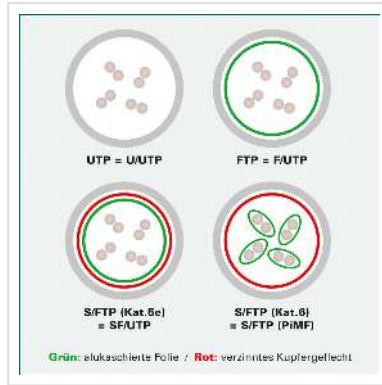

DÄTWYLER Patchkabel Kat.6 (Class E) S/FTP, CU 7702 flex LSOH, Hirose TM21, gelb, 5 m

Artikelnummer	21.05.0052
Hersteller	Dätwyler
Hersteller-Art.-Nr.	21.05.0052
EAN (Einzelstück)	7611990755905

DÄTWYLER CU 7702 flex LSOH, Hirose TM21, Kat.6, 1,2 GHz Halogenfrei, Flammwidrig, Raucharm

- Hochwertiges flexibles Patchkabel mit Paar- und Gesamtabschirmung auf Basis des DÄTWYLER CU 7702 (Kat.7)
- Beidseitig konfektioniert mit Kat.6 Steckern (Hirose TM21 Stecker)
- Knickschutz und Schutzlasche für Verriegelungsstift
- 8 Adern TP-Kupfer-Litze, Paarschirm: kaschierte Alufolie, Gesamtabschirmung: verzinnertes Kupfergeflecht
- Kabelmantel: Flammwidriges, raucharmes, halogenfreies Polyolefin (FRNC/LSOH)
- Außen-ø 6,0 mm Richtwert
- Kat.6 / Class E nach ANSI / TIA
- Kontaktbelegung 8 Adern 1:1 gemäss EIA/TIA 568

Technische Daten

Hersteller	Dätwyler
Produktgruppe	Twisted Pair Kabel
Produkttyp	S/FTP Patchkabel

Farbe	gelb
Länge	5 m
Schirmungstyp	PiMF
Übertragungsqualität	Cat6 / Class E
Impedanz	100 Ohm
Anzahl Adern	8
Aderquerschnitt (AWG)	AWG 26
Aderntyp	Litze
Gekreuzt	nein
Farbe (Tülle)	gelb
Aussen-Ø Kabel	6,0 mm
Kabel LSOH	ja
Material Aussenmantel Kabel	Halogenfreier Compound
Seite 1 Typ des Anschlusses	RJ-45
Seite 1 Art des Anschlusses	Männlich (Stecker)
Seite 2 Typ des Anschlusses	RJ-45
Seite 2 Art des Anschlusses	Männlich (Stecker)
Steckertyp RJ45	HiRose TM21
Verpackungshöhe	30 mm
Verpackungsbreite	210 mm
Verpackungstiefe	230 mm
Paketgewicht	0.202 kg