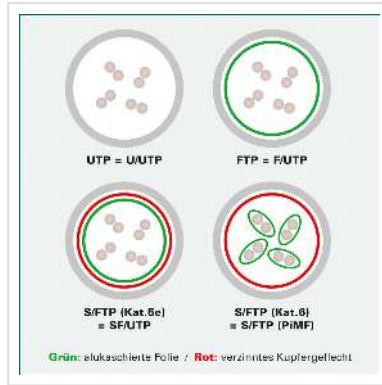

# DÄTWYLER Patchkabel Kat.6 (Class E) S/FTP, CU 7702 flex LSOH, Hirose TM21, rot, 5 m

<b>Artikelnummer</b>	21.05.0051
<b>Hersteller</b>	Dätwyler
<b>Hersteller-Art.-Nr.</b>	21.05.0051
<b>EAN (Einzelstück)</b>	7611990755813

## DÄTWYLER CU 7702 flex LSOH, Hirose TM21, Kat.6, 1,2 GHz Halogenfrei, Flammwidrig, Raucharm

- Hochwertiges flexibles Patchkabel mit Paar- und Gesamtabschirmung auf Basis des DÄTWYLER CU 7702 (Kat.7)
- Beidseitig konfektioniert mit Kat.6 Steckern (Hirose TM21 Stecker)
- Knickschutz und Schutzlasche für Verriegelungsstift
- 8 Adern TP-Kupfer-Litze, Paarschirm: kaschierte Alufolie, Gesamtabschirmung: verzinnertes Kupfergeflecht
- Kabelmantel: Flammwidriges, raucharmes, halogenfreies Polyolefin (FRNC/LSOH)
- Außen-ø 6,0 mm Richtwert
- Kat.6 / Class E nach ANSI / TIA
- Kontaktbelegung 8 Adern 1:1 gemäss EIA/TIA 568

### Technische Daten

Hersteller	Dätwyler
Produktgruppe	Twisted Pair Kabel
Produkttyp	S/FTP Patchkabel

Farbe	rot
Länge	5 m
Schirmungstyp	PiMF
Übertragungsqualität	Cat6 / Class E
Impedanz	100 Ohm
Anzahl Adern	8
Aderquerschnitt (AWG)	AWG 26
Aderntyp	Litze
Gekreuzt	nein
Farbe (Tülle)	rot
Aussen-Ø Kabel	6,0 mm
Kabel LSOH	ja
Material Aussenmantel Kabel	Halogenfreier Compound
Seite 1 Typ des Anschlusses	RJ-45
Seite 1 Art des Anschlusses	Männlich (Stecker)
Seite 2 Typ des Anschlusses	RJ-45
Seite 2 Art des Anschlusses	Männlich (Stecker)
Steckertyp RJ45	HiRose TM21
Verpackungshöhe	30 mm
Verpackungsbreite	180 mm
Verpackungstiefe	210 mm
Paketgewicht	0.202 kg