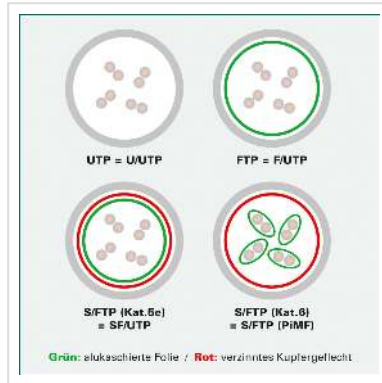

DÄTWYLER Patchkabel Kat.6 (Class E) S/FTP, CU 7702 flex LSOH, Hirose TM21, gelb, 2 m

Artikelnummer	21.05.0022
Hersteller	Dätwyler
Hersteller-Art.-Nr.	21.05.0022
EAN (Einzelstück)	7611990755882

DÄTWYLER CU 7702 flex LSOH, Hirose TM21, Kat.6, 1,2 GHz Halogenfrei, Flammwidrig, Raucharm

- Hochwertiges flexibles Patchkabel mit Paar- und Gesamtabschirmung auf Basis des DÄTWYLER CU 7702 (Kat.7)
- Beidseitig konfektioniert mit Kat.6 Steckern (Hirose TM21 Stecker)
- Knickschutz und Schutzlasche für Verriegelungsstift
- 8 Adern TP-Kupfer-Litze, Paarschirm: kaschierte Alufolie, Gesamtabschirmung: verzinnertes Kupfergeflecht
- Kabelmantel: Flammwidriges, raucharmes, halogenfreies Polyolefin (FRNC/LSOH)
- Außen-ø 6,0 mm Richtwert
- Kat.6 / Class E nach ANSI / TIA
- Kontaktbelegung 8 Adern 1:1 gemäss EIA/TIA 568

Technische Daten

Hersteller	Dätwyler
Produktgruppe	Twisted Pair Kabel
Produkttyp	S/FTP Patchkabel

Farbe	gelb
Länge	2 m
Schirmungstyp	PiMF
Übertragungsqualität	Cat6 / Class E
Impedanz	100 Ohm
Anzahl Adern	8
Aderquerschnitt (AWG)	AWG 26
Aderntyp	Litze
Gekreuzt	nein
Farbe (Tülle)	gelb
Aussen-Ø Kabel	6,0 mm
Kabel LSOH	ja
Material Aussenmantel Kabel	Halogenfreier Compound
Seite 1 Typ des Anschlusses	RJ-45
Seite 1 Art des Anschlusses	Männlich (Stecker)
Seite 2 Typ des Anschlusses	RJ-45
Seite 2 Art des Anschlusses	Männlich (Stecker)
Steckertyp RJ45	HiRose TM21
Verpackungshöhe	20 mm
Verpackungsbreite	200 mm
Verpackungstiefe	230 mm
Paketgewicht	0.09 kg