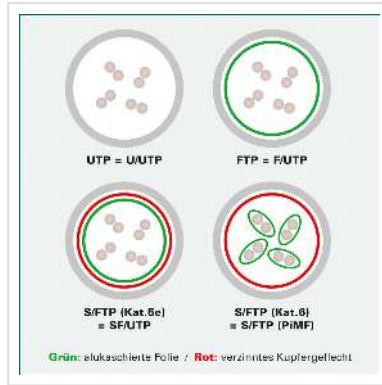

# DÄTWYLER Patchkabel Kat.6 (Class E) S/FTP, CU 7702 flex LSOH, Hirose TM21, blau, 1 m

Artikelnummer	21.05.0014
Hersteller	Dätwyler
Hersteller-Art.-Nr.	21.05.0014
EAN (Einzelstück)	7611990756056

## DÄTWYLER CU 7702 flex LSOH, Hirose TM21, Kat.6, 1,2 GHz Halogenfrei, Flammwidrig, Raucharm

- Hochwertiges flexibles Patchkabel mit Paar- und Gesamtabschirmung auf Basis des DÄTWYLER CU 7702 (Kat.7)
- Beidseitig konfektioniert mit Kat.6 Steckern (Hirose TM21 Stecker)
- Knickschutz und Schutzlasche für Verriegelungsstift
- 8 Adern TP-Kupfer-Litze, Paarschirm: kaschierte Alufolie, Gesamtabschirmung: verzinnertes Kupfergeflecht
- Kabelmantel: Flammwidriges, raucharmes, halogenfreies Polyolefin (FRNC/LSOH)
- Außen-ø 6,0 mm Richtwert
- Kat.6 / Class E nach ANSI / TIA
- Kontaktbelegung 8 Adern 1:1 gemäss EIA/TIA 568

### Technische Daten

Hersteller	Dätwyler
Produktgruppe	Twisted Pair Kabel
Produkttyp	S/FTP Patchkabel

Farbe	blau
Länge	1 m
Schirmungstyp	PiMF
Übertragungsqualität	Cat6 / Class E
Impedanz	100 Ohm
Anzahl Adern	8
Aderquerschnitt (AWG)	AWG 26
Aderntyp	Litze
Gekreuzt	nein
Farbe (Tülle)	blau
Aussen-Ø Kabel	6,0 mm
Kabel LSOH	ja
Material Aussenmantel Kabel	Halogenfreier Compound
Seite 1 Typ des Anschlusses	RJ-45
Seite 1 Art des Anschlusses	Männlich (Stecker)
Seite 2 Typ des Anschlusses	RJ-45
Seite 2 Art des Anschlusses	Männlich (Stecker)
Steckertyp RJ45	HiRose TM21
Verpackungshöhe	10 mm
Verpackungsbreite	150 mm
Verpackungstiefe	220 mm
Paketgewicht	0.052 kg