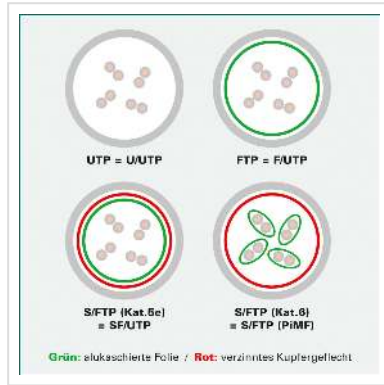

DÄTWYLER Patchkabel Kat.6 (Class E) S/FTP, CU 7702 flex LSOH, Hirose TM21, grau, 1 m

Artikelnummer	21.05.0010
Hersteller	Dätwyler
Hersteller-Art.-Nr.	21.05.0010
EAN (Einzelstück)	7611990755691

DÄTWYLER CU 7702 flex LSOH, Hirose TM21, Kat.6, 1,2 GHz Halogenfrei, Flammwidrig, Raucharm

- Hochwertiges flexibles Patchkabel mit Paar- und Gesamtabschirmung auf Basis des DÄTWYLER CU 7702 (Kat.7)
- Beidseitig konfektioniert mit Kat.6 Steckern (Hirose TM21 Stecker)
- Knickschutz und Schutzlasche für Verriegelungsstift
- 8 Adern TP-Kupfer-Litze, Paarschirm: kaschierte Alufolie, Gesamtabschirmung: verzinnertes Kupfergeflecht
- Kabelmantel: Flammwidriges, raucharmes, halogenfreies Polyolefin (FRNC/LSOH)
- Außen-ø 6,0 mm Richtwert
- Kat.6 / Class E nach ANSI / TIA
- Kontaktbelegung 8 Adern 1:1 gemäss EIA/TIA 568

Technische Daten

Hersteller	Dätwyler
Produktgruppe	Twisted Pair Kabel
Produkttyp	S/FTP Patchkabel

Farbe	grau
Länge	1 m
Schirmungstyp	PiMF
Übertragungsqualität	Cat6 / Class E
Impedanz	100 Ohm
Anzahl Adern	8
Aderquerschnitt (AWG)	AWG 26
Aderntyp	Litze
Gekreuzt	nein
Farbe (Tülle)	schwarz
Aussen-Ø Kabel	6,0 mm
Kabel LSOH	ja
Material Aussenmantel Kabel	Halogenfreier Compound
Seite 1 Typ des Anschlusses	RJ-45
Seite 1 Art des Anschlusses	Männlich (Stecker)
Seite 2 Typ des Anschlusses	RJ-45
Seite 2 Art des Anschlusses	Männlich (Stecker)
Steckertyp RJ45	HiRose TM21
Verpackungshöhe	40 mm
Verpackungsbreite	240 mm
Verpackungstiefe	270 mm
Paketgewicht	0.051 kg