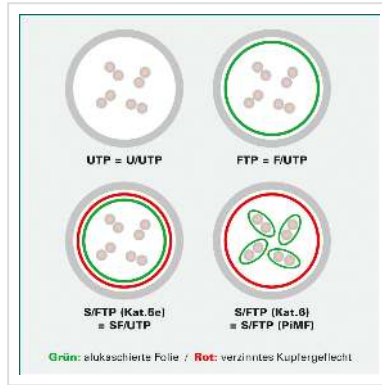

DÄTWYLER Patchkabel Kat.6 (Class E) S/FTP, CU 7702 flex LSOH, Hirose TM21, blau, 0,5 m

Artikelnummer	21.05.0004
Hersteller	Dätwyler
Hersteller-Art.-Nr.	21.05.0004
EAN (Einzelstück)	7611990756049

DÄTWYLER CU 7702 flex LSOH, Hirose TM21, Kat.6, 1,2 GHz Halogenfrei, Flammwidrig, Raucharm

- Hochwertiges flexibles Patchkabel mit Paar- und Gesamtabschirmung auf Basis des DÄTWYLER CU 7702 (Kat.7)
- Beidseitig konfektioniert mit Kat.6 Steckern (Hirose TM21 Stecker)
- Knickschutz und Schutzlasche für Verriegelungsstift
- 8 Adern TP-Kupfer-Litze, Paarschirm: kaschierte Alufolie, Gesamtabschirmung: verzinnertes Kupfergeflecht
- Kabelmantel: Flammwidriges, raucharmes, halogenfreies Polyolefin (FRNC/LSOH)
- Außen-ø 6,0 mm Richtwert
- Kat.6 / Class E nach ANSI / TIA
- Kontaktbelegung 8 Adern 1:1 gemäss EIA/TIA 568

Technische Daten

Hersteller	Dätwyler
Produktgruppe	Twisted Pair Kabel
Produkttyp	S/FTP Patchkabel

Farbe	blau
Länge	0.5 m
Schirmungstyp	PiMF
Übertragungsqualität	Cat6 / Class E
Impedanz	100 Ohm
Anzahl Adern	8
Aderquerschnitt (AWG)	AWG 26
Aderntyp	Litze
Gekreuzt	nein
Farbe (Tülle)	blau
Aussen-Ø Kabel	6,0 mm
Kabel LSOH	ja
Material Aussenmantel Kabel	Halogenfreier Compound
Seite 1 Typ des Anschlusses	RJ-45
Seite 1 Art des Anschlusses	Männlich (Stecker)
Seite 2 Typ des Anschlusses	RJ-45
Seite 2 Art des Anschlusses	Männlich (Stecker)
Steckertyp RJ45	HiRose TM21
Verpackungshöhe	30 mm
Verpackungsbreite	240 mm
Verpackungstiefe	270 mm
Paketgewicht	0.028 kg