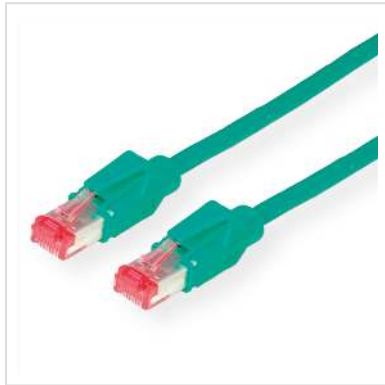

DRAKA Patchkabel Kat.6 (Class E) S/FTP, UC900 TM21, LSOH, grün, 20 m

Artikelnummer	21.05.2203
Hersteller	Draka Holding
Hersteller-Art.-Nr.	21.05.2203
EAN (Einzelstück)	7611990751525

**DRAKA UC900 SS27: Hochwertiges flexibles halogenfreies Patchkabel mit Spezialabschirmung für Anwendungen bis 250 MHz
Konfektioniert mit geschirmten HiRose TM21 RJ-45 Stecker und Knickschutztülle
Halogenfrei, Flammwidrig, Raucharm**

- Kontaktbelegung 8 Adern 1 : 1
- Aufbau: Kabeltyp S/STP (PiMF-Kabel)
- Impedanz: 100 Ohm
- Innenleiter: 8 Adern AWG 27/7 Cu-Litze verzinkt
- Außen-Ø 5,9 mm Richtwert
- Farbcode: wsgn/gn, wsor/or, bl/wsbl, wsbr/br
- Gesamtabschirmung: Cu-Geflechschirm verzinkt
- Hinweis: Kabel in halogenfreier Ausführung

Wir empfehlen für den Aufbau einer strukturierten Verkabelung folgende Komponenten zu verwenden: DRAKA UC900 4P Installationskabel, Best.-Nr. 21.05.4042/3, TELEGÄRTNER AMJ45 8/8 UP/50 Anschlussdosen, Best.-Nr. 25.16.8650 oder 25.16.8658, TELEGÄRTNER 19"-Panel MPP24-HS, Best.-Nr. 26.11.0526, und DRAKA UC900 S/FTP-Patchkabel mit HiRose Stecker TM21, Best.-Nr. 21.05.2050. Diese Produktkombination wurde bei der Firma DRAKA im Prüflabor nach Klasse E im Channel von 100 m gemessen.

Technische Daten

Hersteller Draka Holding

Produktgruppe Twisted Pair Kabel

Produkttyp S/FTP-PiMF-Patchkabel

Farbe grün

Länge 20 m

Schirmungstyp PiMF

Übertragungsqualität Cat6 / Class E