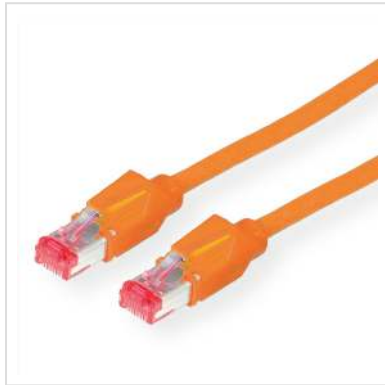

# DRAKA Patchkabel Kat.6 (Class E) S/FTP, UC900 TM21, LSOH, orange, 7 m

<b>Artikelnummer</b>	21.05.2075
<b>Hersteller</b>	Draka Holding
<b>Hersteller-Art.-Nr.</b>	21.05.2075
<b>EAN (Einzelstück)</b>	7611990758906

**DRAKA UC900 SS27: Hochwertiges flexibles halogenfreies Patchkabel mit Spezialabschirmung für Anwendungen bis 250 MHz**  
**Konfektioniert mit geschirmten HiRose TM21 RJ-45 Stecker und Knickschutztülle**  
**Halogenfrei, Flammwidrig, Raucharm**

- Kontaktbelegung 8 Adern 1 : 1
- Aufbau: Kabeltyp S/STP (PiMF-Kabel)
- Impedanz: 100 Ohm
- Innenleiter: 8 Adern AWG 27/7 Cu-Litze verzinkt
- Außen-Ø 5,9 mm Richtwert
- Farbcode: wsgn/gn, wsor/or, bl/wsbl, wsbr/br
- Gesamtabschirmung: Cu-Geflechschirm verzinkt
- Hinweis: Kabel in halogenfreier Ausführung

Wir empfehlen für den Aufbau einer strukturierten Verkabelung folgende Komponenten zu verwenden: DRAKA UC900 4P Installationskabel, Best.-Nr. 21.05.4042/3, TELEGÄRTNER AMJ45 8/8 UP/50 Anschlussdosen, Best.-Nr. 25.16.8650 oder 25.16.8658, TELEGÄRTNER 19"-Panel MPP24-HS, Best.-Nr. 26.11.0526, und DRAKA UC900 S/FTP-Patchkabel mit HiRose Stecker TM21, Best.-Nr. 21.05.2050. Diese Produktkombination wurde bei der Firma DRAKA im Prüflabor nach Klasse E im Channel von 100 m gemessen.