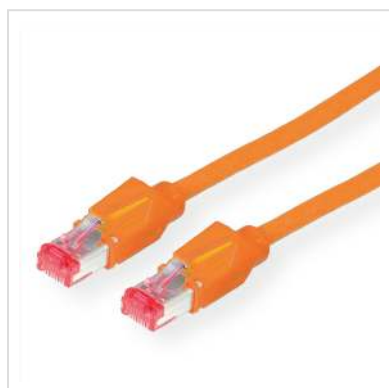

DRAKA Patchkabel Kat.6 (Class E) S/FTP, UC900 TM21, LSOH, orange, 5 m

Artikelnummer	21.05.2055
Hersteller	Draka Holding
Hersteller-Art.-Nr.	21.05.2055
EAN (Einzelstück)	7611990751655

**DRAKA UC900 SS27: Hochwertiges flexibles halogenfreies Patchkabel mit Spezialabschirmung für Anwendungen bis 250 MHz
Konfektioniert mit geschirmten HiRose TM21 RJ-45 Stecker und Knickschutztülle
Halogenfrei, Flammwidrig, Raucharm**

- Kontaktbelegung 8 Adern 1 : 1
- Aufbau: Kabeltyp S/STP (PiMF-Kabel)
- Impedanz: 100 Ohm
- Innenleiter: 8 Adern AWG 27/7 Cu-Litze verzinkt
- Außen-Ø 5,9 mm Richtwert
- Farbcode: wsgn/gn, wsor/or, bl/wsbl, wsbr/br
- Gesamtabschirmung: Cu-Geflechschirm verzinkt
- Hinweis: Kabel in halogenfreier Ausführung

Wir empfehlen für den Aufbau einer strukturierten Verkabelung folgende Komponenten zu verwenden: DRAKA UC900 4P Installationskabel, Best.-Nr. 21.05.4042/3, TELEGÄRTNER AMJ45 8/8 UP/50 Anschlussdosen, Best.-Nr. 25.16.8650 oder 25.16.8658, TELEGÄRTNER 19"-Panel MPP24-HS, Best.-Nr. 26.11.0526, und DRAKA UC900 S/FTP-Patchkabel mit HiRose Stecker TM21, Best.-Nr. 21.05.2050. Diese Produktkombination wurde bei der Firma DRAKA im Prüflabor nach Klasse E im Channel von 100 m gemessen.

Technische Daten

Hersteller Draka Holding

Produktgruppe Twisted Pair Kabel

Produkttyp S/FTP-PiMF-Patchkabel

Farbe orange

Länge 5 m

Schirmungstyp PiMF

Übertragungsqualität Cat6 / Class E